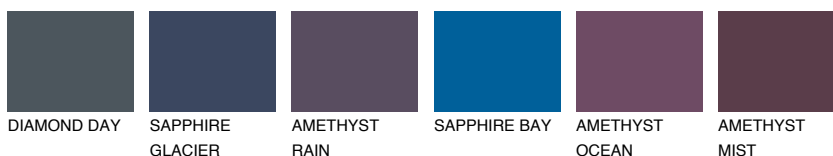

**TAHITI1 TH1**60% **TSR** 61%**Kompatibilna boja****BOJE PALETE COLOURS OF NATURE****Boje palete Intense**

Više informacija o žbukama i bojama, možete pronaći na www.ceresit.hr