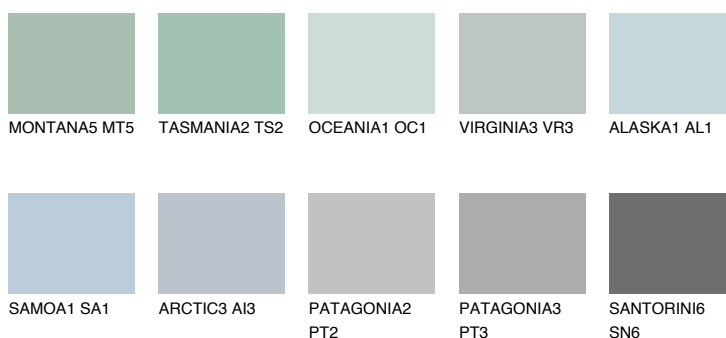

**TAHITI1 TH1**60% **TSR** 61%**Kompatibilna boja****BOJE PALETE COLOURS OF NATURE****Boje palete Intense**

Više informacija o žbukama i bojama, možete pronaći na www.ceresit.hr