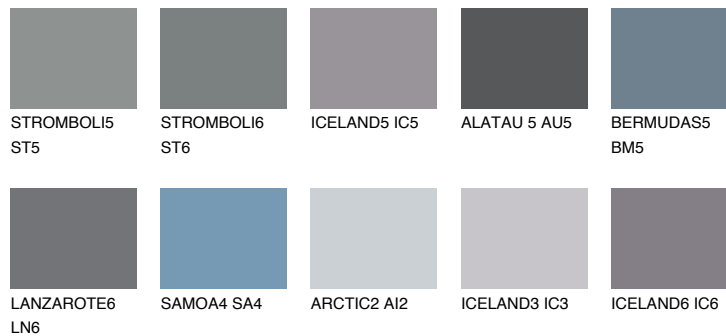

**TEIDE 6 TI6**☀ 4% **TSR 3%****Kompatibilna boja****BOJE PALETE COLOURS OF NATURE****Boje palete Intense**

Više informacija o žbukama i bojama, možete pronaći na
www.ceresit.hr