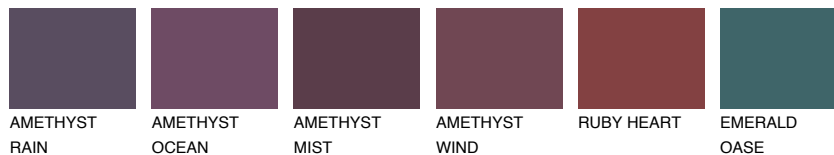

**TEIDE 6 TI6**☀ 4%   **TSR 3%****Kompatibilna boja****BOJE PALETE COLOURS OF NATURE****Boje palete Intense**

Više informacija o žbukama i bojama, možete pronaći na  
[www.ceresit.hr](http://www.ceresit.hr)