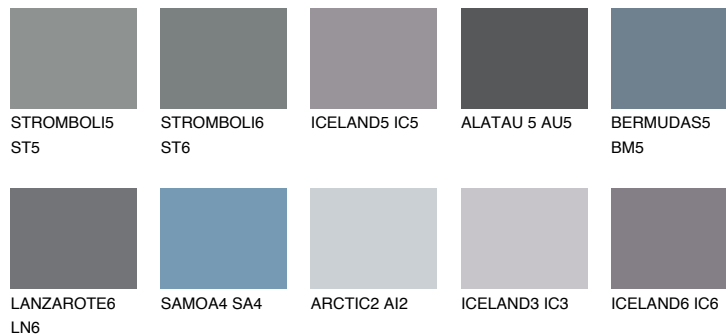

**TEIDE 6 TI6**☀ 4%   **TSR 3%****Kompatibilna boja****BOJE PALETE COLOURS OF NATURE****Boje palete Intense**

Više informacija o žbukama i bojama, možete pronaći na  
[www.ceresit.hr](http://www.ceresit.hr)