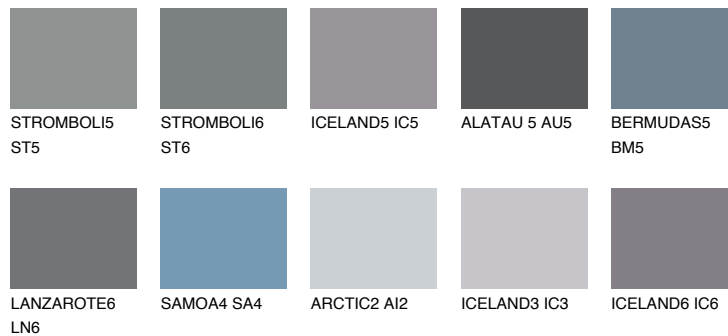

**TEIDE 6 TI6**☀ 4%   **TSR 3%****Kompatibilna boja****BOJE PALETE COLOURS OF NATURE****Boje palete Intense**

Više informacija o žbukama i bojama, možete pronaći na  
[www.ceresit.hr](http://www.ceresit.hr)