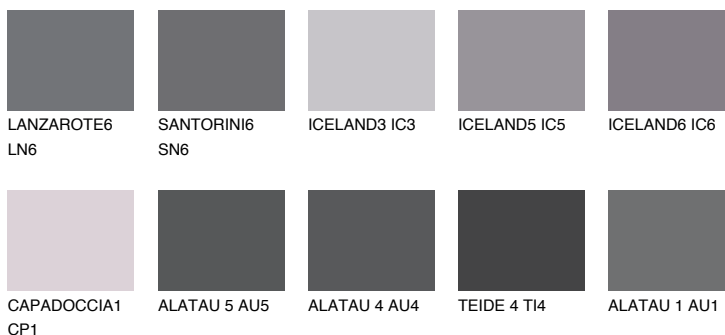

**TEIDE 5 TI5**5% **TSR** 4%**Kompatibilna boja****BOJE PALETE COLOURS OF NATURE****Boje palete Intense**

Više informacija o žbukama i bojama, možete pronaći na www.ceresit.hr