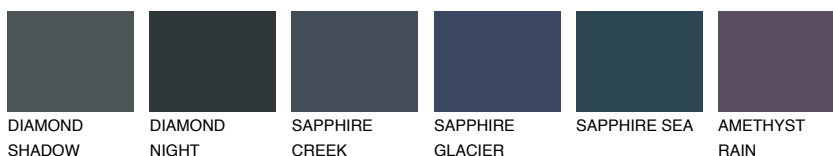

**TEIDE 5 TI5**5% **TSR** 4%**Kompatibilna boja****BOJE PALETE COLOURS OF NATURE****Boje palete Intense**

Više informacija o žbukama i bojama, možete pronaći na www.ceresit.hr