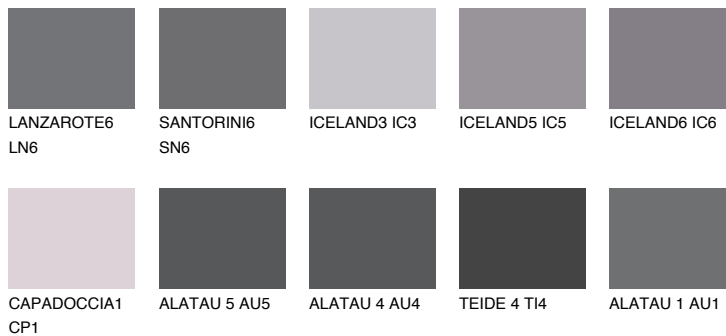

**TEIDE 5 TI5**☀ 5% **TSR 4%****Kompatibilna boja****BOJE PALETE COLOURS OF NATURE****Boje palete Intense**

Više informacija o žbukama i bojama, možete pronaći na www.ceresit.hr