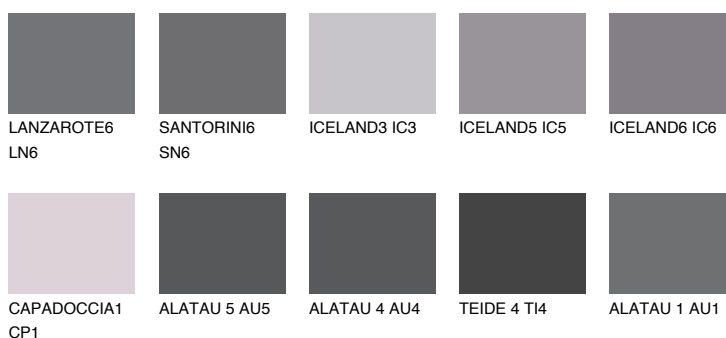

**TEIDE 5 TI5**5% **TSR** 4%**Kompatibilna boja****BOJE PALETE COLOURS OF NATURE****Boje palete Intense**

Više informacija o žbukama i bojama, možete pronaći na www.ceresit.hr