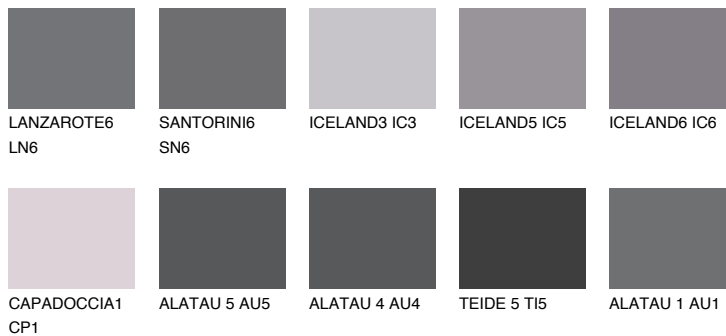

**TEIDE 4 TI4**6% **TSR** 5%**Kompatibilna boja****BOJE PALETE COLOURS OF NATURE****Boje palete Intense**

Više informacija o žbukama i bojama, možete pronaći na www.ceresit.hr