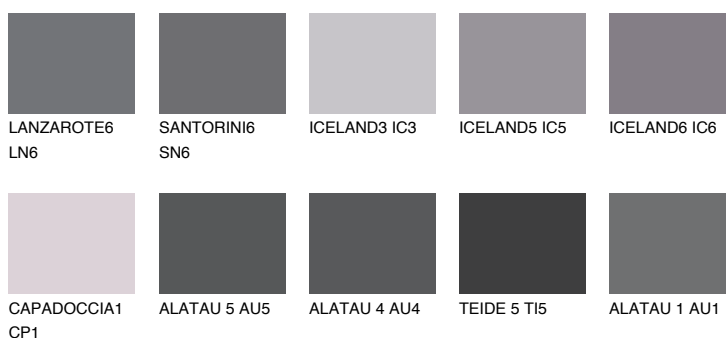

**TEIDE 4 TI4**6% **TSR** 5%**Kompatibilna boja****BOJE PALETE COLOURS OF NATURE****Boje palete Intense**

Više informacija o žbukama i bojama, možete pronaći na www.ceresit.hr