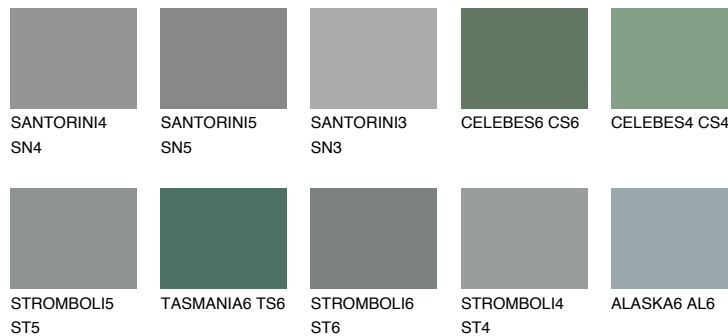

TEIDE 2 TI27% **TSR** 6%**Kompatibilna boja****BOJE PALETE COLOURS OF NATURE****Boje palete Intense**

Više informacija o žbukama i bojama, možete pronaći na
www.ceresit.hr