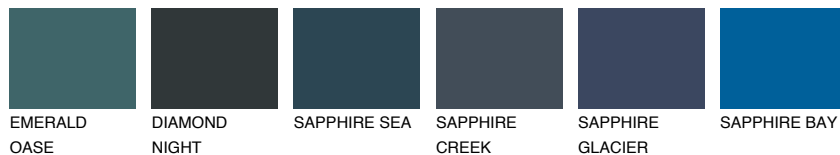

TEIDE 2 TI27% **TSR** 6%**Kompatibilna boja****BOJE PALETE COLOURS OF NATURE****Boje palete Intense**

Više informacija o žbukama i bojama, možete pronaći na
www.ceresit.hr