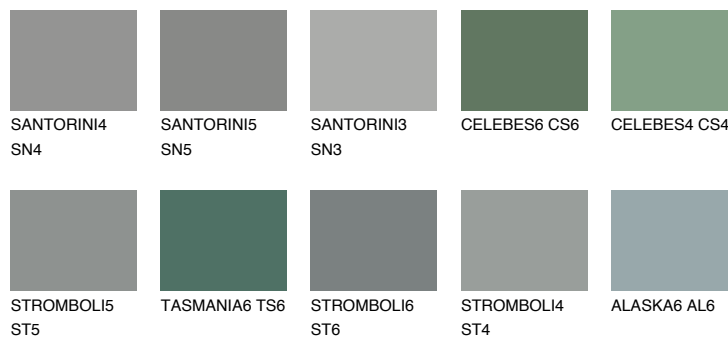

**TEIDE 2 TI2**7% **TSR** 6%**Kompatibilna boja****BOJE PALETE COLOURS OF NATURE****Boje palete Intense**

Više informacija o žbukama i bojama, možete pronaći na  
[www.ceresit.hr](http://www.ceresit.hr)