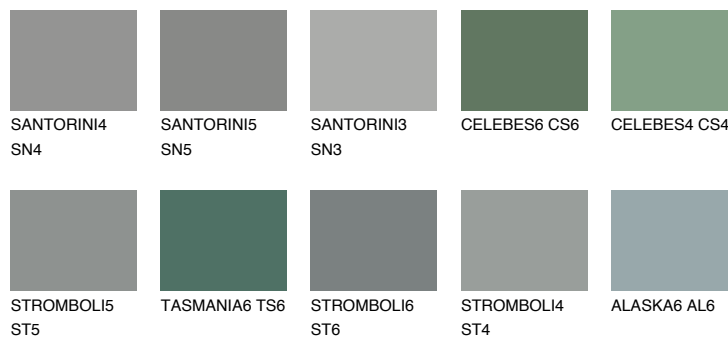

TEIDE 2 TI27% **TSR** 6%**Kompatibilna boja****BOJE PALETE COLOURS OF NATURE****Boje palete Intense**

Više informacija o žbukama i bojama, možete pronaći na
www.ceresit.hr