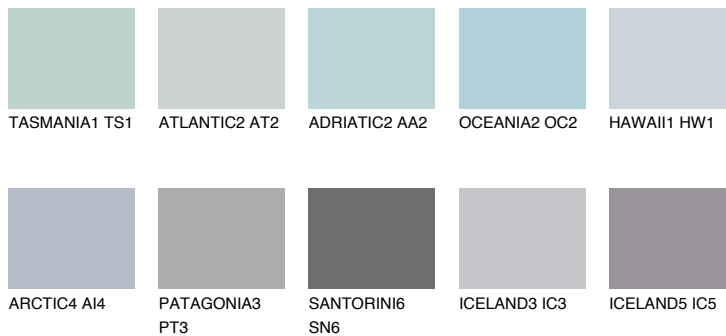


**AZORES2 AZ2**60% **TSR** 59%**Kompatibilna boja****BOJE PALETE COLOURS OF NATURE****Boje palete Intense**

Više informacija o žbukama i bojama, možete pronaći na www.ceresit.hr