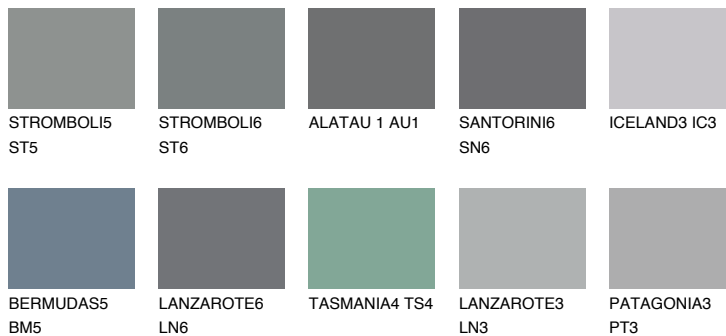

ALATAU 5 AU5☀️ 10% **TSR 9%****Kompatibilna boja****BOJE PALETE COLOURS OF NATURE****Boje palete Intense**

Više informacija o žbukama i bojama, možete pronaći na
www.ceresit.hr