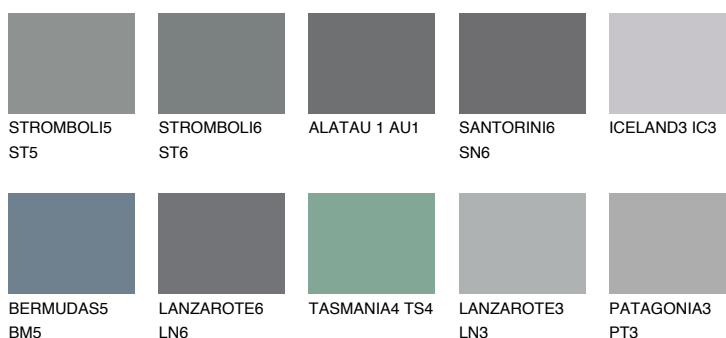

**ALATAU 5 AU5**☀️ 10%   **TSR 9%****Kompatibilna boja****BOJE PALETE COLOURS OF NATURE****Boje palete Intense**

Više informacija o žbukama i bojama, možete pronaći na  
[www.ceresit.hr](http://www.ceresit.hr)