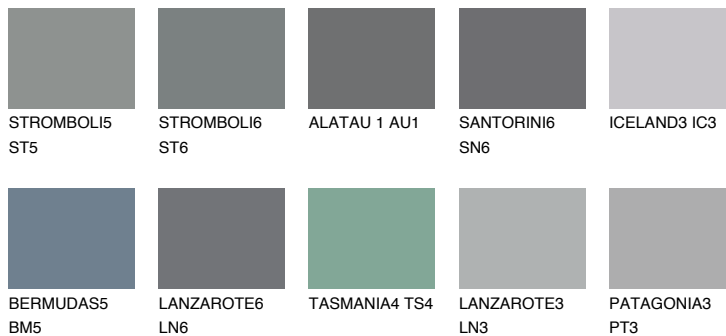

**ALATAU 5 AU5**☀️ 10%   **TSR 9%****Kompatibilna boja****BOJE PALETE COLOURS OF NATURE****Boje palete Intense**

Više informacija o žbukama i bojama, možete pronaći na  
[www.ceresit.hr](http://www.ceresit.hr)