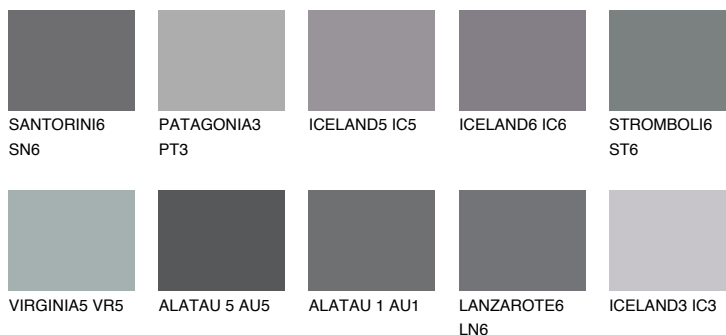

**ALATAU 4 AU4**10% **TSR** 9%**Kompatibilna boja****BOJE PALETE COLOURS OF NATURE****Boje palete Intense**

Više informacija o žbukama i bojama, možete pronaći na
www.ceresit.hr