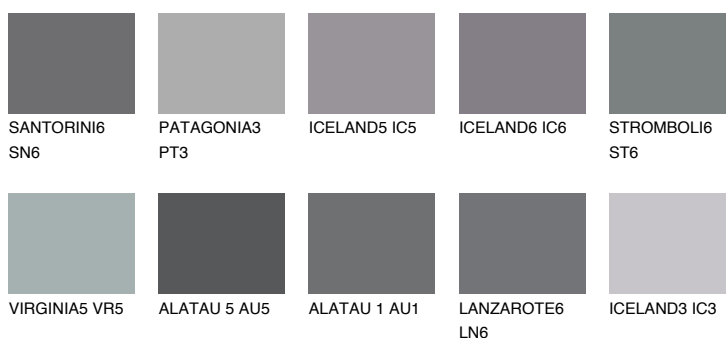

ALATAU 4 AU410% **TSR** 9%**Kompatibilna boja****BOJE PALETE COLOURS OF NATURE****Boje palete Intense**

Više informacija o žbukama i bojama, možete pronaći na
www.ceresit.hr