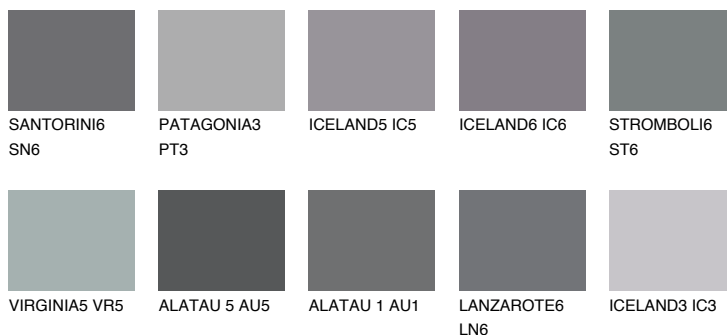

**ALATAU 4 AU4**10% **TSR** 9%**Kompatibilna boja****BOJE PALETE COLOURS OF NATURE****Boje palete Intense**

Više informacija o žbukama i bojama, možete pronaći na  
[www.ceresit.hr](http://www.ceresit.hr)