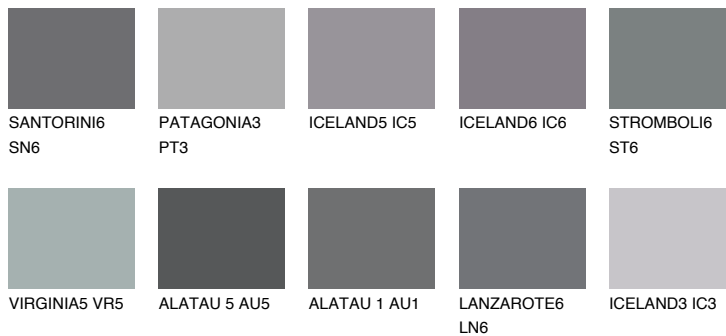

**ALATAU 4 AU4**10% **TSR** 9%**Kompatibilna boja****BOJE PALETE COLOURS OF NATURE****Boje palete Intense**

Više informacija o žbukama i bojama, možete pronaći na  
[www.ceresit.hr](http://www.ceresit.hr)