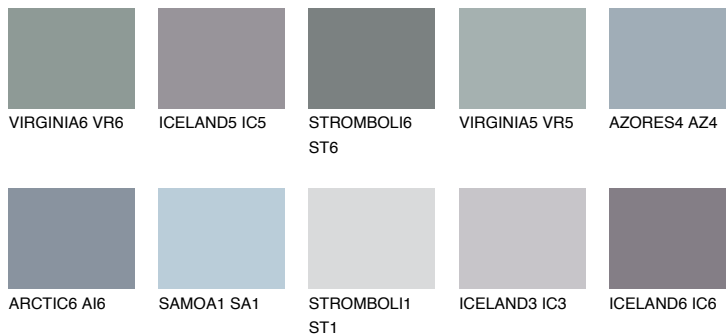

ALATAU 3 AU3☀ 11% **TSR 10%****Kompatibilna boja****BOJE PALETE COLOURS OF NATURE****Boje palete Intense**

Više informacija o žbukama i bojama, možete pronaći na www.ceresit.hr