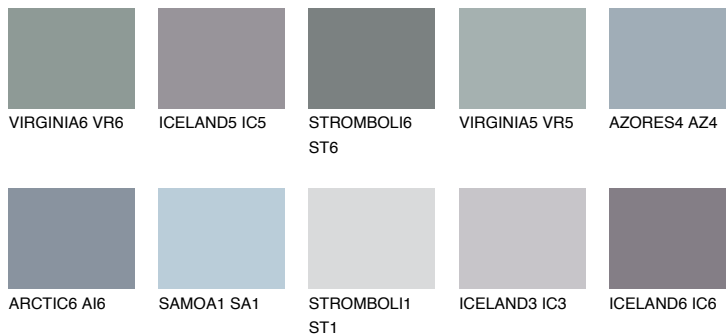

**ALATAU 3 AU3**☀ 11% **TSR** 10%**Kompatibilna boja****BOJE PALETE COLOURS OF NATURE****Boje palete Intense**

Više informacija o žbukama i bojama, možete pronaći na [www.ceresit.hr](http://www.ceresit.hr)