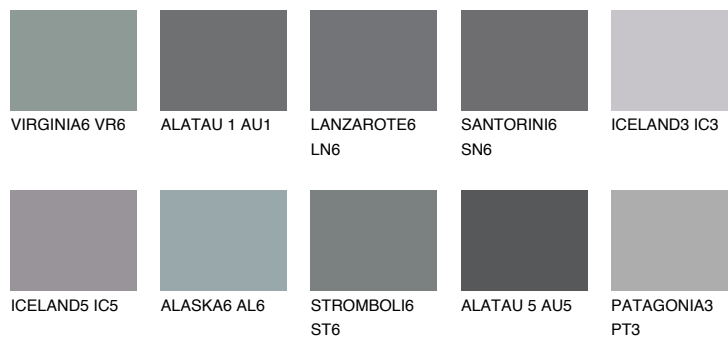

ALATAU 2 AU2☀ 15% **TSR** 14%**Kompatibilna boja****BOJE PALETE COLOURS OF NATURE****Boje palete Intense**

Više informacija o žbukama i bojama, možete pronaći na www.ceresit.hr