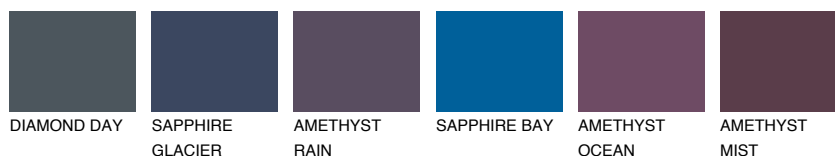

ALATAU 2 AU2☀ 15% **TSR** 14%**Kompatibilna boja****BOJE PALETE COLOURS OF NATURE****Boje palete Intense**

Više informacija o žbukama i bojama, možete pronaći na www.ceresit.hr