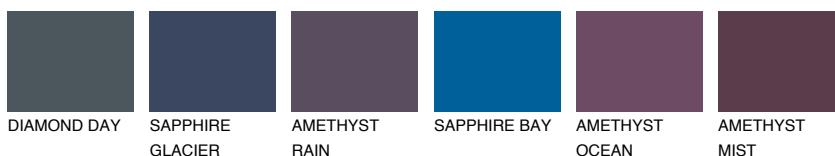

ALATAU 2 AU215% **TSR** 14%**Kompatibilna boja****BOJE PALETE COLOURS OF NATURE****Boje palete Intense**

Više informacija o žbukama i bojama, možete pronaći na www.ceresit.hr