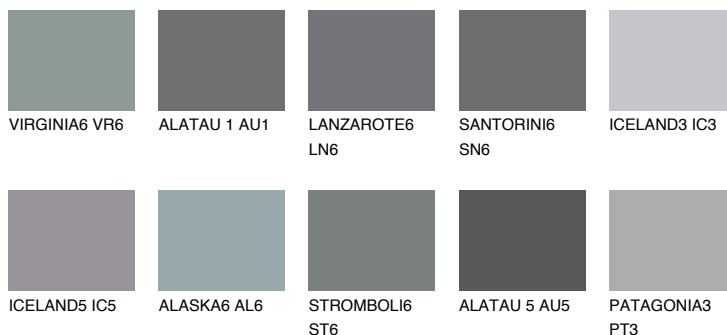

ALATAU 2 AU215% **TSR** 14%**Kompatibilna boja****BOJE PALETE COLOURS OF NATURE****Boje palete Intense**

Više informacija o žbukama i bojama, možete pronaći na www.ceresit.hr