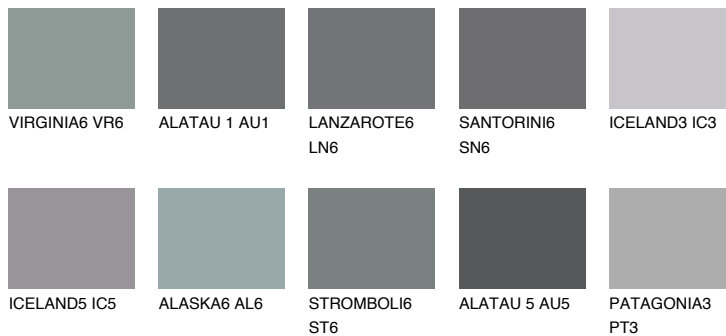

ALATAU 2 AU2☀ 15% **TSR** 14%**Kompatibilna boja****BOJE PALETE COLOURS OF NATURE****Boje palete Intense**

Više informacija o žbukama i bojama, možete pronaći na www.ceresit.hr