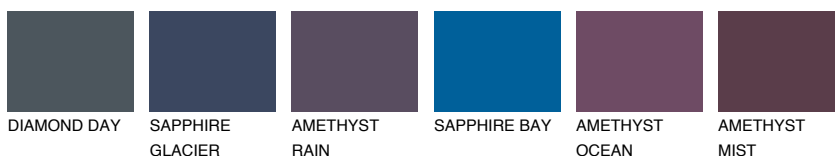

**ALATAU 2 AU2**15% **TSR** 14%**Kompatibilna boja****BOJE PALETE COLOURS OF NATURE****Boje palete Intense**

Više informacija o žbukama i bojama, možete pronaći na [www.ceresit.hr](http://www.ceresit.hr)