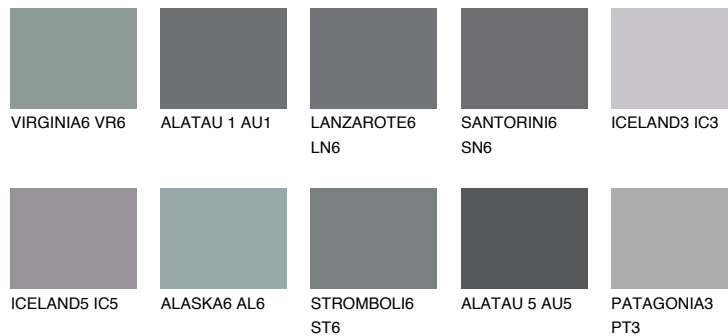

ALATAU 2 AU215% **TSR** 14%**Kompatibilna boja****BOJE PALETE COLOURS OF NATURE****Boje palete Intense**

Više informacija o žbukama i bojama, možete pronaći na www.ceresit.hr