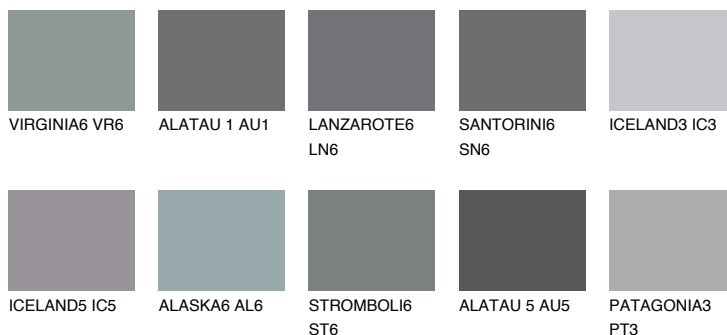

**ALATAU 2 AU2**15% **TSR** 14%**Kompatibilna boja****BOJE PALETE COLOURS OF NATURE****Boje palete Intense**

Više informacija o žbukama i bojama, možete pronaći na [www.ceresit.hr](http://www.ceresit.hr)