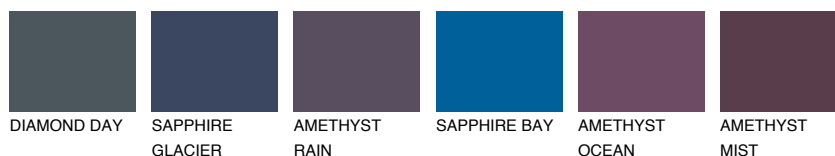

**ALATAU 1 AU1**☀️ 16% **TSR** 13%**Kompatibilna boja****BOJE PALETE COLOURS OF NATURE****Boje palete Intense**

Više informacija o žbukama i bojama, možete pronaći na [www.ceresit.hr](http://www.ceresit.hr)