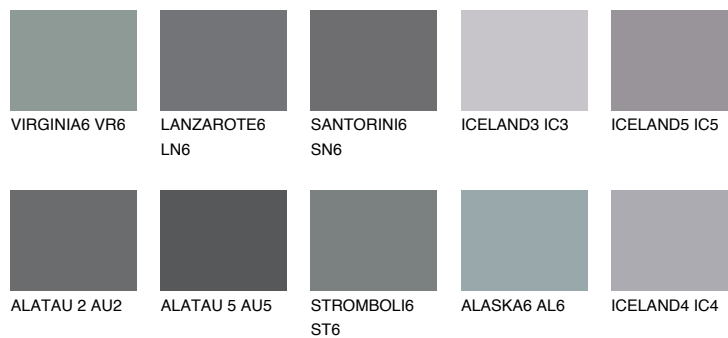

**ALATAU 1 AU1**☀️ 16% **TSR** 13%**Kompatibilna boja****BOJE PALETE COLOURS OF NATURE****Boje palete Intense**

Više informacija o žbukama i bojama, možete pronaći na [www.ceresit.hr](http://www.ceresit.hr)