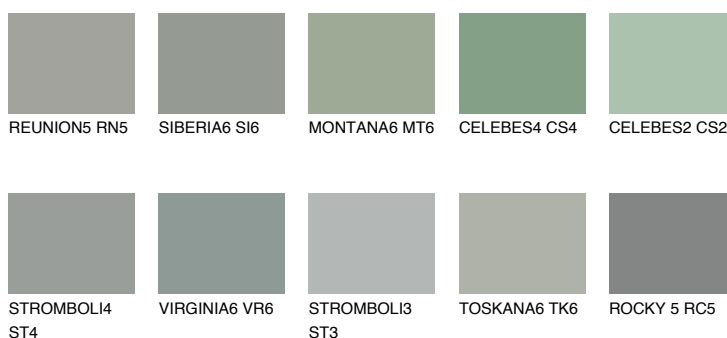

**ROCKY 6 RC6**☀ 24% **TSR** 21%**Kompatibilna boja****BOJE PALETE COLOURS OF NATURE****Boje palete Intense**

Više informacija o žbukama i bojama, možete pronaći na  
[www.ceresit.hr](http://www.ceresit.hr)