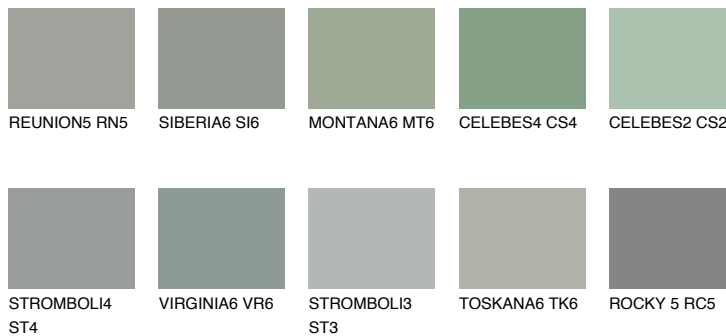

**ROCKY 6 RC6**☀ 24% **TSR** 21%**Kompatibilna boja****BOJE PALETE COLOURS OF NATURE****Boje palete Intense**

Više informacija o žbukama i bojama, možete pronaći na
www.ceresit.hr