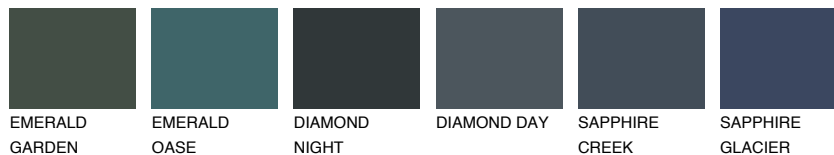

**ROCKY 6 RC6**☀ 24% **TSR** 21%**Kompatibilna boja****BOJE PALETE COLOURS OF NATURE****Boje palete Intense**

Više informacija o žbukama i bojama, možete pronaći na
www.ceresit.hr