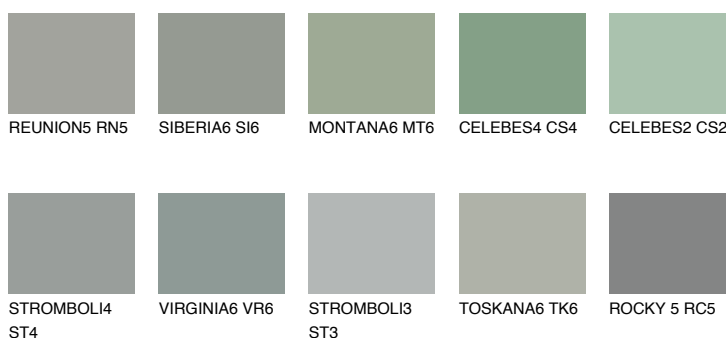

**ROCKY 6 RC6**☀ 24% **TSR** 21%**Kompatibilna boja****BOJE PALETE COLOURS OF NATURE****Boje palete Intense**

Više informacija o žbukama i bojama, možete pronaći na
www.ceresit.hr