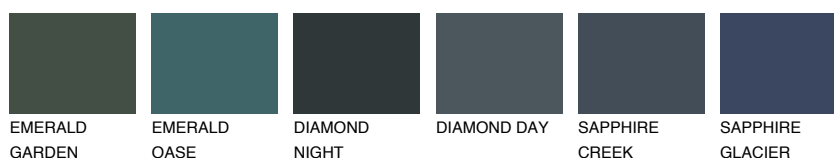

**ROCKY 6 RC6**☀ 24% **TSR** 21%**Kompatibilna boja****BOJE PALETE COLOURS OF NATURE****Boje palete Intense**

Više informacija o žbukama i bojama, možete pronaći na
www.ceresit.hr