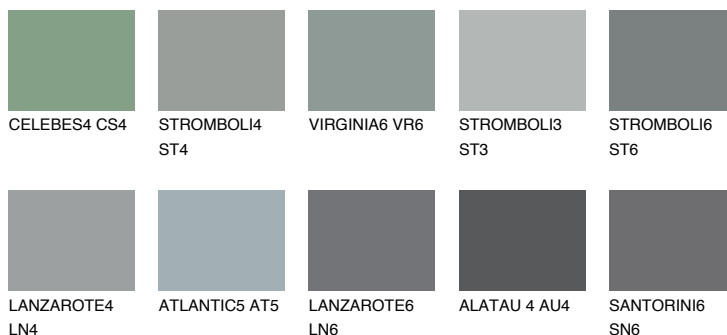

ROCKY 5 RC5☀ 23% **TSR** 20%**Kompatibilna boja****BOJE PALETE COLOURS OF NATURE****Boje palete Intense**

Više informacija o žbukama i bojama, možete pronaći na www.ceresit.hr