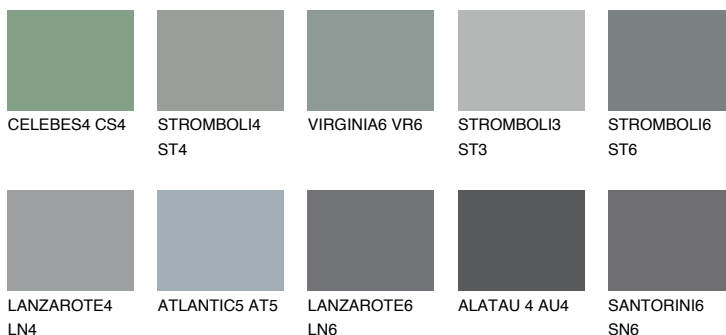

**ROCKY 5 RC5**☀ 23% **TSR** 20%**Kompatibilna boja****BOJE PALETE COLOURS OF NATURE****Boje palete Intense**

Više informacija o žbukama i bojama, možete pronaći na [www.ceresit.hr](http://www.ceresit.hr)