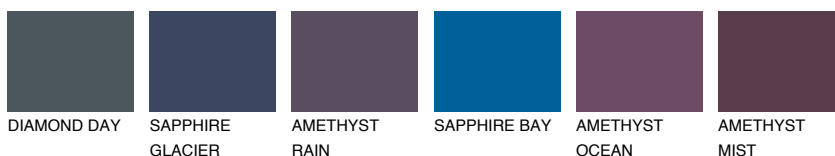

**ROCKY 5 RC5**☀ 23% **TSR** 20%**Kompatibilna boja****BOJE PALETE COLOURS OF NATURE****Boje palete Intense**

Više informacija o žbukama i bojama, možete pronaći na [www.ceresit.hr](http://www.ceresit.hr)