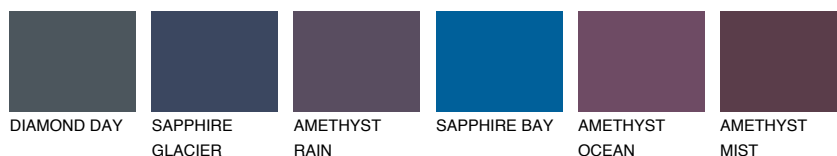

ROCKY 5 RC5☀ 23% **TSR** 20%**Kompatibilna boja****BOJE PALETE COLOURS OF NATURE****Boje palete Intense**

Više informacija o žbukama i bojama, možete pronaći na www.ceresit.hr