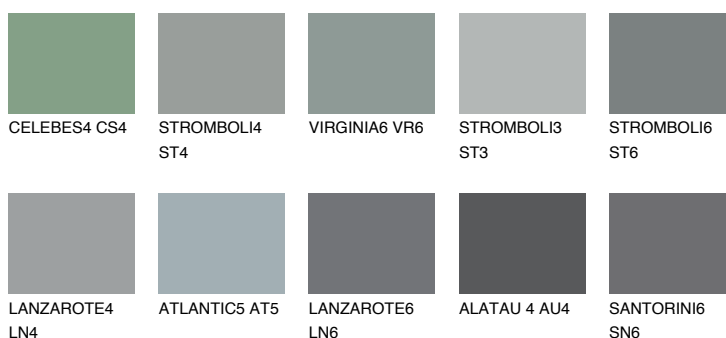

ROCKY 5 RC5☀ 23% **TSR** 20%**Kompatibilna boja****BOJE PALETE COLOURS OF NATURE****Boje palete Intense**

Više informacija o žbukama i bojama, možete pronaći na www.ceresit.hr