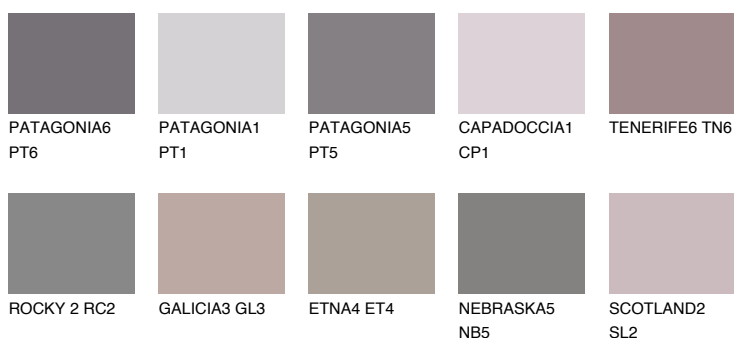

ROCKY 4 RC4☀ 22% **TSR** 19%**Kompatibilna boja****BOJE PALETE COLOURS OF NATURE****Boje palete Intense**

Više informacija o žbukama i bojama, možete pronaći na
www.ceresit.hr