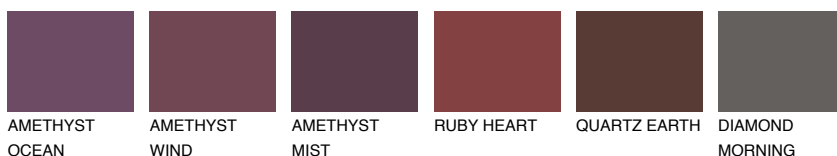

ROCKY 4 RC4☀ 22% **TSR** 19%**Kompatibilna boja****BOJE PALETE COLOURS OF NATURE****Boje palete Intense**

Više informacija o žbukama i bojama, možete pronaći na
www.ceresit.hr