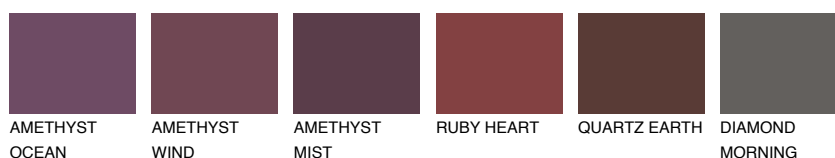

ROCKY 4 RC4☀ 22% **TSR** 19%**Kompatibilna boja****BOJE PALETE COLOURS OF NATURE****Boje palete Intense**

Više informacija o žbukama i bojama, možete pronaći na
www.ceresit.hr