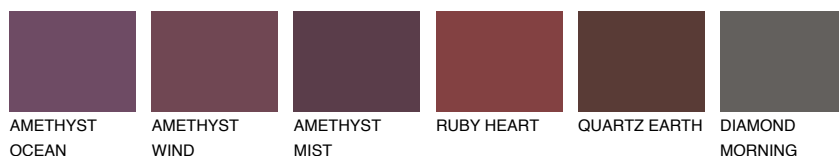

ROCKY 4 RC4☀ 22% **TSR** 19%**Kompatibilna boja****BOJE PALETE COLOURS OF NATURE****Boje palete Intense**

Više informacija o žbukama i bojama, možete pronaći na
www.ceresit.hr