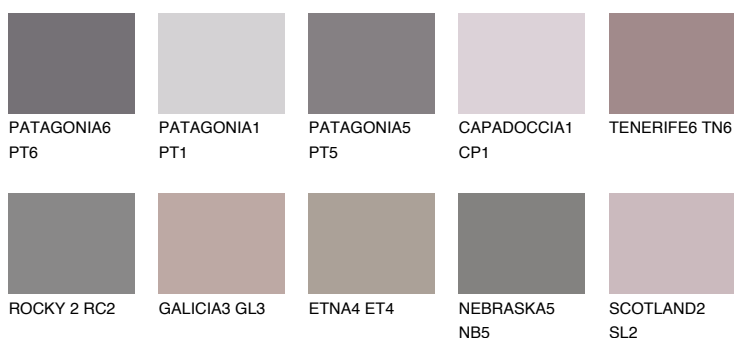

**ROCKY 4 RC4**☀ 22% **TSR** 19%**Kompatibilna boja****BOJE PALETE COLOURS OF NATURE****Boje palete Intense**

Više informacija o žbukama i bojama, možete pronaći na
www.ceresit.hr