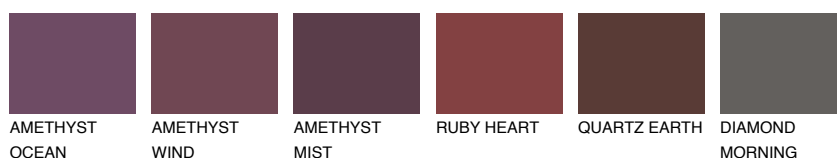

**ROCKY 4 RC4**☀ 22% **TSR** 19%**Kompatibilna boja****BOJE PALETE COLOURS OF NATURE****Boje palete Intense**

Više informacija o žbukama i bojama, možete pronaći na
www.ceresit.hr