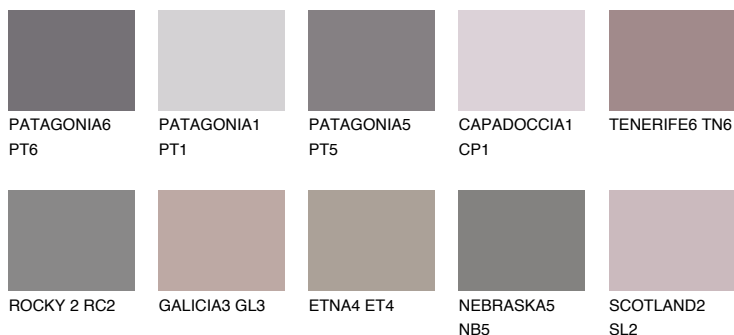

ROCKY 4 RC4☀ 22% **TSR** 19%**Kompatibilna boja****BOJE PALETE COLOURS OF NATURE****Boje palete Intense**

Više informacija o žbukama i bojama, možete pronaći na
www.ceresit.hr