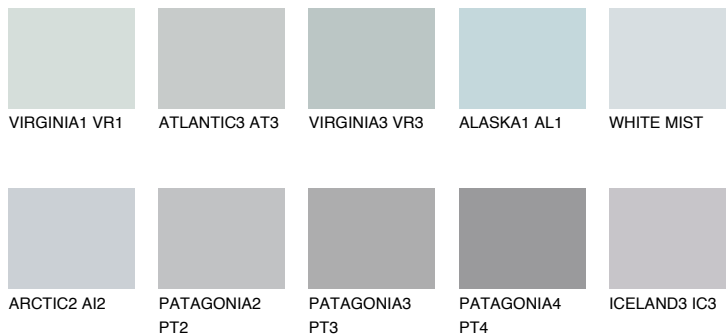


**AZORES1 AZ1**65% **TSR** 65%**Kompatibilna boja****BOJE PALETE COLOURS OF NATURE****Boje palete Intense**

Više informacija o žbukama i bojama, možete pronaći na
www.ceresit.hr