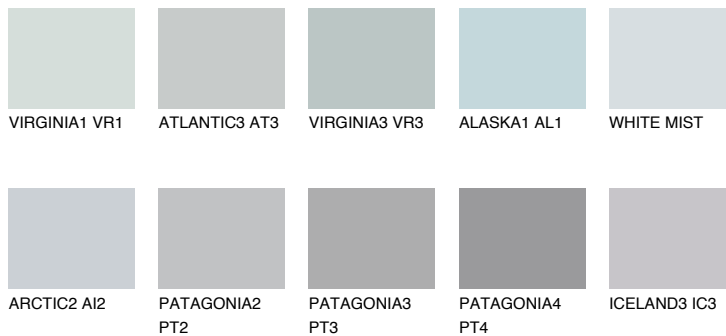

AZORES1 AZ165% **TSR** 65%**Kompatibilna boja****BOJE PALETE COLOURS OF NATURE****Boje palete Intense**

Više informacija o žbukama i bojama, možete pronaći na
www.ceresit.hr