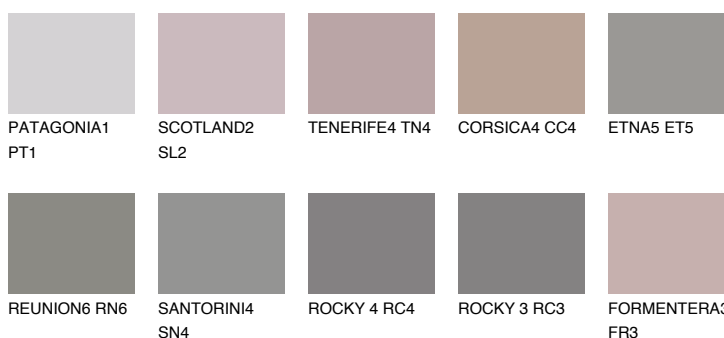

ROCKY 2 RC2☀ 25% **TSR** 22%**Kompatibilna boja****BOJE PALETE COLOURS OF NATURE****Boje palete Intense**

Više informacija o žbukama i bojama, možete pronaći na
www.ceresit.hr