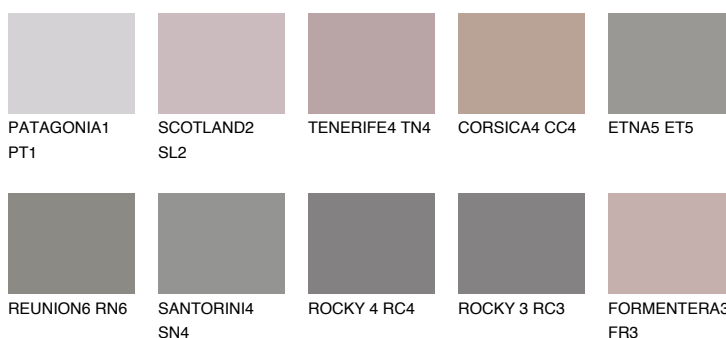

ROCKY 2 RC2☀ 25% **TSR** 22%**Kompatibilna boja****BOJE PALETE COLOURS OF NATURE****Boje palete Intense**

Više informacija o žbukama i bojama, možete pronaći na
www.ceresit.hr