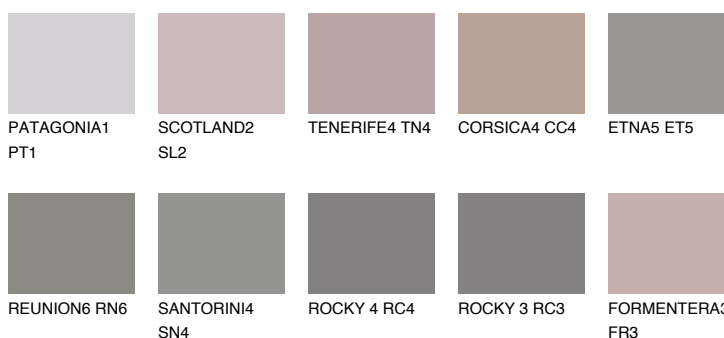

**ROCKY 2 RC2**☀ 25% **TSR** 22%**Kompatibilna boja****BOJE PALETE COLOURS OF NATURE****Boje palete Intense**

Više informacija o žbukama i bojama, možete pronaći na
www.ceresit.hr