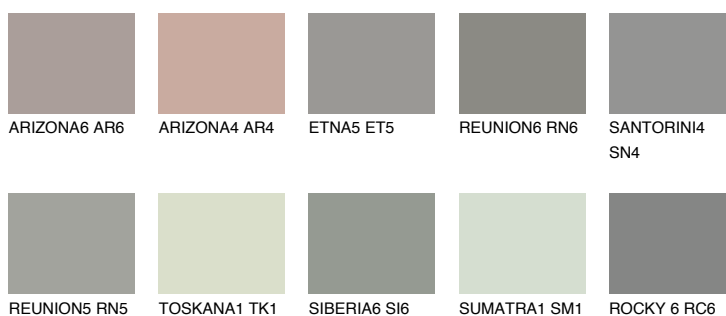

**ROCKY 1 RC1**36% **TSR** 33%**Kompatibilna boja****BOJE PALETE COLOURS OF NATURE****Boje palete Intense**

Više informacija o žbukama i bojama, možete pronaći na [www.ceresit.hr](http://www.ceresit.hr)