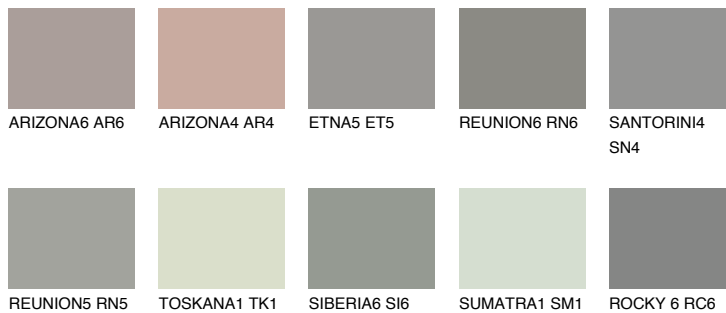

ROCKY 1 RC136% **TSR** 33%**Kompatibilna boja****BOJE PALETE COLOURS OF NATURE****Boje palete Intense**

Više informacija o žbukama i bojama, možete pronaći na
www.ceresit.hr