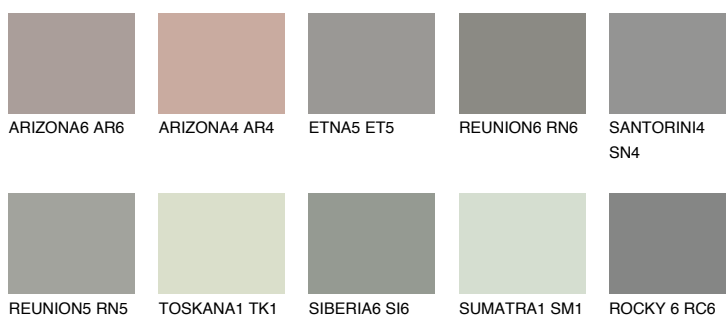

**ROCKY 1 RC1**36% **TSR** 33%**Kompatibilna boja****BOJE PALETE COLOURS OF NATURE****Boje palete Intense**

Više informacija o žbukama i bojama, možete pronaći na www.ceresit.hr