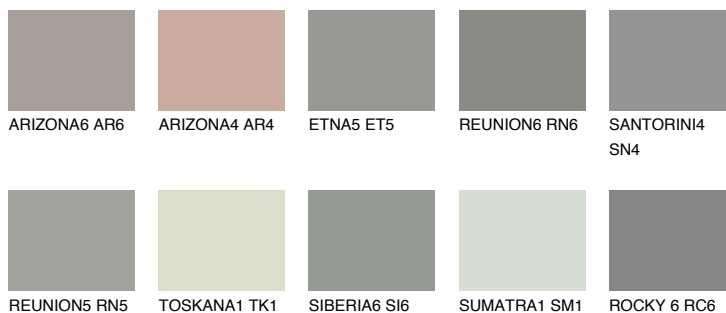

**ROCKY 1 RC1**36% **TSR** 33%**Kompatibilna boja****BOJE PALETE COLOURS OF NATURE****Boje palete Intense**

Više informacija o žbukama i bojama, možete pronaći na [www.ceresit.hr](http://www.ceresit.hr)