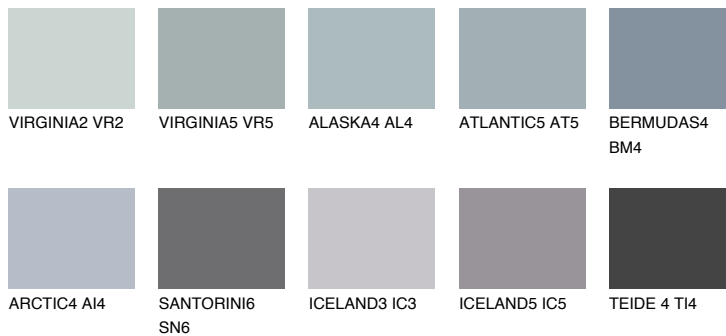

**ARCTIC6 AI6**☀️ 29% **TSR 31%****Kompatibilna boja****BOJE PALETE COLOURS OF NATURE****Boje palete Intense**

Više informacija o žbukama i bojama, možete pronaći na www.ceresit.hr