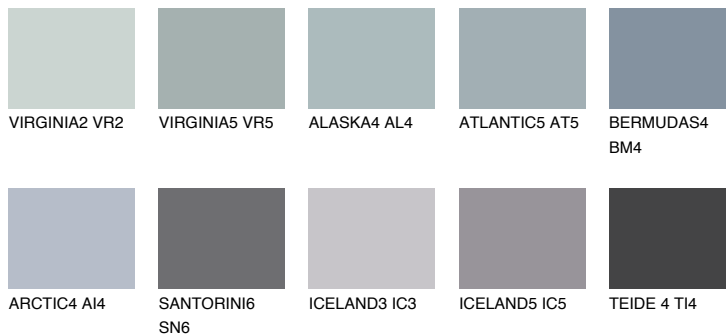

**ARCTIC6 AI6**☀ 29% **TSR** 31%**Kompatibilna boja****BOJE PALETE COLOURS OF NATURE****Boje palete Intense**

Više informacija o žbukama i bojama, možete pronaći na www.ceresit.hr