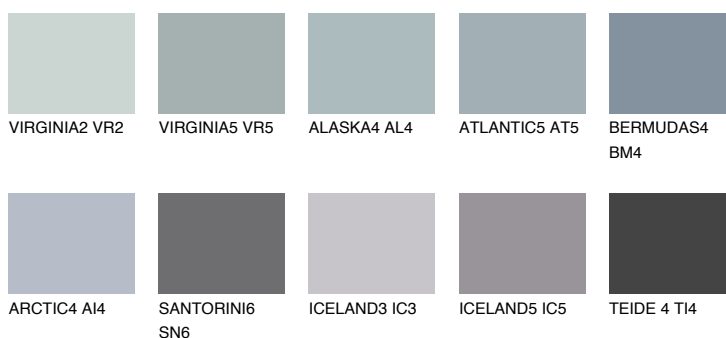

**ARCTIC6 AI6**☀ 29% **TSR** 31%**Kompatibilna boja****BOJE PALETE COLOURS OF NATURE****Boje palete Intense**

Više informacija o žbukama i bojama, možete pronaći na [www.ceresit.hr](http://www.ceresit.hr)