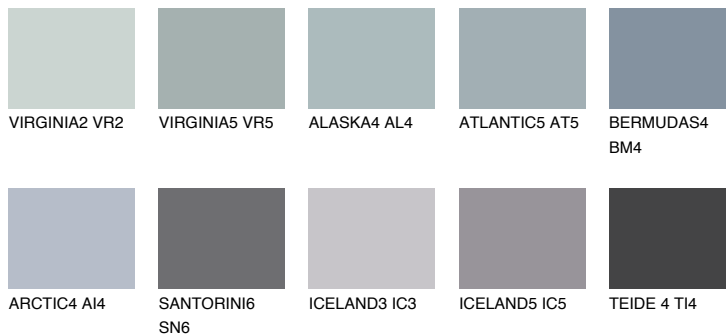

**ARCTIC6 AI6**☀ 29% **TSR** 31%**Kompatibilna boja****BOJE PALETE COLOURS OF NATURE****Boje palete Intense**

Više informacija o žbukama i bojama, možete pronaći na
www.ceresit.hr