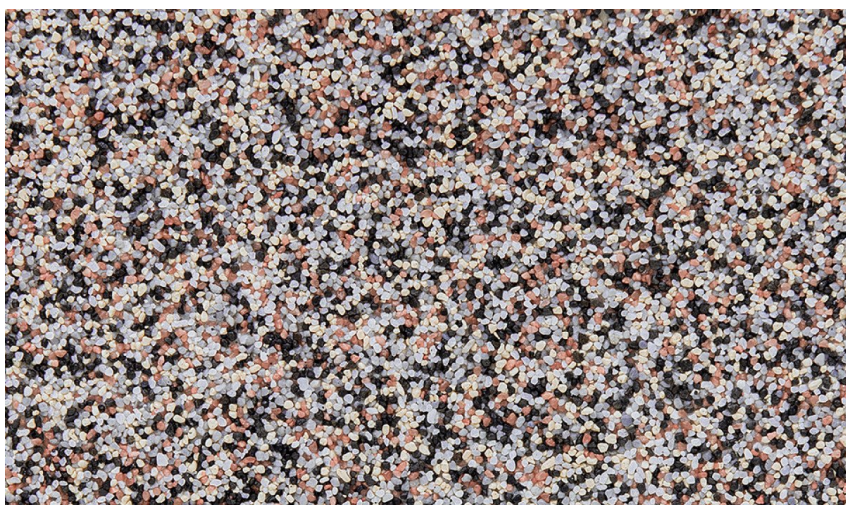

Ceresit

OSOBI NE BOJA

Dolomite6

Više informacija o žbukama i bojama, možete pronaći na
www.ceresit.hr

Predstavljene boje odnose se na žbuke i boje koje nudi Ceresit. Zbog upotrebe digitalnih tehnika, predstavljene boje možda ne odgovaraju u potpunosti stvarnim bojama pa se ne mogu smatrati pouzdanom prezentacijom boja. Preporučujemo provjeru jedinstvenih uzoraka boja.