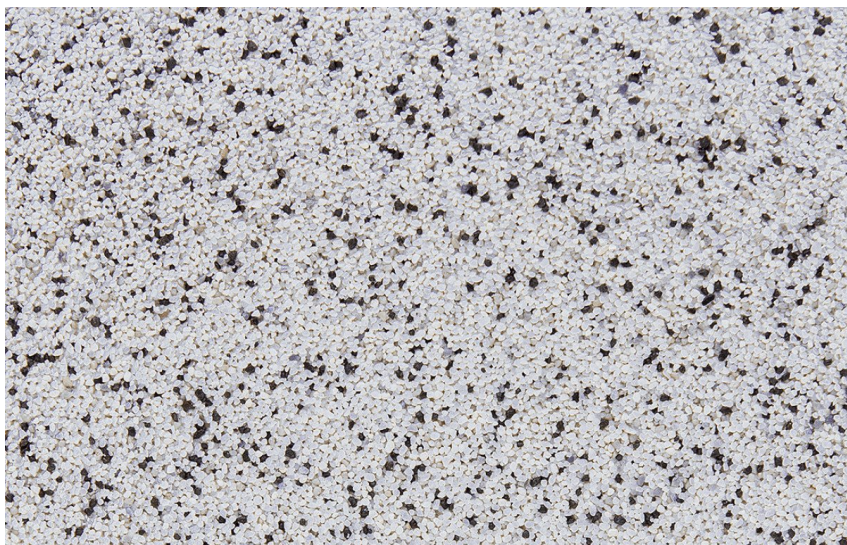

Ceresit

OSOBI NE BOJA

Dolomite3

Više informacija o žbukama i bojama, možete pronaći na
www.ceresit.hr

Predstavljene boje odnose se na žbuke i boje koje nudi Ceresit. Zbog upotrebe digitalnih tehnika, predstavljene boje možda ne odgovaraju u potpunosti stvarnim bojama pa se ne mogu smatrati pouzdanom prezentacijom boja. Preporučujemo provjeru jedinstvenih uzoraka boja.