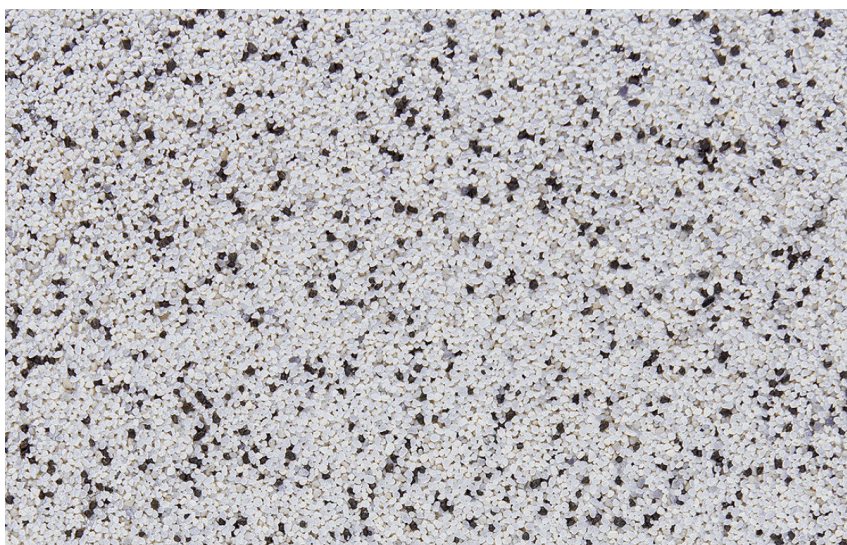

Ceresit

OSOBI NE BOJA

Dolomite3

Više informacija o žbukama i bojama, možete pronaći na
www.ceresit.hr

Predstavljene boje odnose se na žbuke i boje koje nudi Ceresit. Zbog upotrebe digitalnih tehnika, predstavljene boje možda ne odgovaraju u potpunosti stvarnim bojama pa se ne mogu smatrati pouzdanom prezentacijom boja. Preporučujemo provjeru jedinstvenih uzoraka boja.