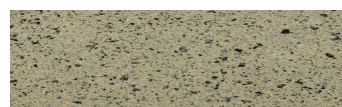

**Madeira Green****Efekt kamena**

Calcutta Anthracite

Mozambic Graphite

Africa Red

Jamaica Brown

Norway Grey

Bolivia Red

California sand

Malaga Cream

Etna Grey

Više informacija o žbukama i bojama, možete pronaći na
www.ceresit.hr

Predstavljene boje odnose se na žbuke i boje koje nudi Ceresit. Zbog upotrebe digitalnih tehnika, predstavljene boje možda ne odgovaraju u potpunosti stvarnim bojama pa se ne mogu smatrati pouzdanom prezentacijom boja. Preporučujemo provjeru jedinstvenih uzoraka boja.