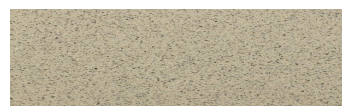


**Madeira Green****Efekt kamena**

Calcutta Anthracite

Mozambic Graphite

Africa Red

Jamaica Brown

Norway Grey

Bolivia Red

California sand

Malaga Cream

Etna Grey

Više informacija o žbukama i bojama, možete pronaći na
www.ceresit.hr

Predstavljene boje odnose se na žbuke i boje koje nudi Ceresit. Zbog upotrebe digitalnih tehnika, predstavljene boje možda ne odgovaraju u potpunosti stvarnim bojama pa se ne mogu smatrati pouzdanom prezentacijom boja. Preporučujemo provjeru jedinstvenih uzoraka boja.