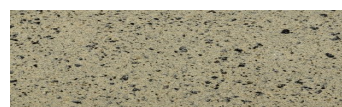


**Madeira Green****Efekt kamena**

Calcutta Anthracite

Mozambic Graphite

Africa Red

Jamaica Brown

Norway Grey

Bolivia Red

California sand

Malaga Cream

Etna Grey

Više informacija o žbukama i bojama, možete pronaći na
www.ceresit.hr

Predstavljene boje odnose se na žbuke i boje koje nudi Ceresit. Zbog upotrebe digitalnih tehnika, predstavljene boje možda ne odgovaraju u potpunosti stvarnim bojama pa se ne mogu smatrati pouzdanom prezentacijom boja. Preporučujemo provjeru jedinstvenih uzoraka boja.