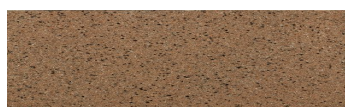


**Madeira Green****Efekt kamena**

Calcutta Anthracite

Mozambic Graphite

Africa Red

Jamaica Brown

Norway Grey

Bolivia Red

California sand

Malaga Cream

Etna Grey

Više informacija o žbukama i bojama, možete pronaći na
www.ceresit.hr

Predstavljene boje odnose se na žbuke i boje koje nudi Ceresit. Zbog upotrebe digitalnih tehnika, predstavljene boje možda ne odgovaraju u potpunosti stvarnim bojama pa se ne mogu smatrati pouzdanom prezentacijom boja. Preporučujemo provjeru jedinstvenih uzoraka boja.