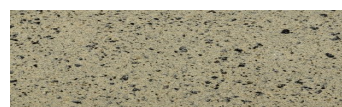

**Etna Grey****Efekt kamena**

Calcutta Anthracite

Mozambic Graphite

Africa Red

Jamaica Brown

Norway Grey

Bolivia Red

California sand

Malaga Cream

Madeira Green

Više informacija o žbukama i bojama, možete pronaći na
www.ceresit.hr

Predstavljene boje odnose se na žbuke i boje koje nudi Ceresit. Zbog upotrebe digitalnih tehnika, predstavljene boje možda ne odgovaraju u potpunosti stvarnim bojama pa se ne mogu smatrati pouzdanom prezentacijom boja. Preporučujemo provjeru jedinstvenih uzoraka boja.