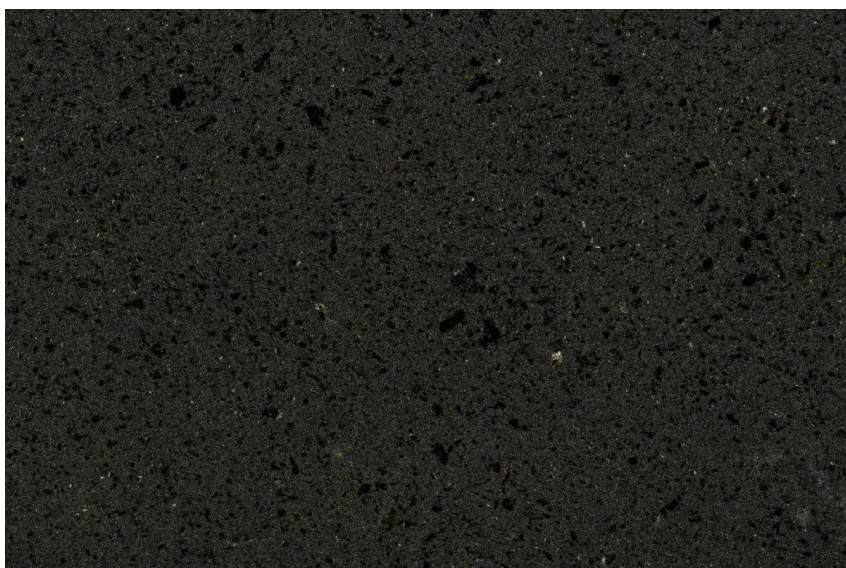

Ceresit

OSOBI NE BOJA

Etna Grey

Efekt kamena

Calcutta Anthracite

Mozambic Graphite

Africa Red

Jamaica Brown

Norway Grey

Bolivia Red

California sand

Malaga Cream

Madeira Green

Više informacija o žbukama i bojama, možete pronaći na
www.ceresit.hr

Predstavljene boje odnose se na žbuke i boje koje nudi Ceresit. Zbog upotrebe digitalnih tehnika, predstavljene boje možda ne odgovaraju u potpunosti stvarnim bojama pa se ne mogu smatrati pouzdanom prezentacijom boja. Preporučujemo provjeru jedinstvenih uzoraka boja.