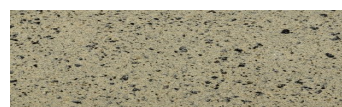

Malaga Cream