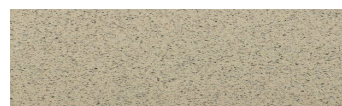

**Malaga Cream****Efekt kamena**

Calcutta Anthracite

Mozambic Graphite

Africa Red

Jamaica Brown

Norway Grey

Bolivia Red

California sand

Etna Grey

Madeira Green

Više informacija o žbukama i bojama, možete pronaći na
www.ceresit.hr

Predstavljene boje odnose se na žbuke i boje koje nudi Ceresit. Zbog upotrebe digitalnih tehnika, predstavljene boje možda ne odgovaraju u potpunosti stvarnim bojama pa se ne mogu smatrati pouzdanom prezentacijom boja. Preporučujemo provjeru jedinstvenih uzoraka boja.