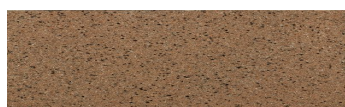

**Malaga Cream****Efekt kamena**

Calcutta Anthracite

Mozambic Graphite

Africa Red

Jamaica Brown

Norway Grey

Bolivia Red

California sand

Etna Grey

Madeira Green

Više informacija o žbukama i bojama, možete pronaći na  
[www.ceresit.hr](http://www.ceresit.hr)

Predstavljene boje odnose se na žbuke i boje koje nudi Ceresit. Zbog upotrebe digitalnih tehnika, predstavljene boje možda ne odgovaraju u potpunosti stvarnim bojama pa se ne mogu smatrati pouzdanom prezentacijom boja. Preporučujemo provjeru jedinstvenih uzoraka boja.