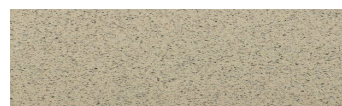

**Malaga Cream****Efekt kamena**

Calcutta Anthracite

Mozambic Graphite

Africa Red

Jamaica Brown

Norway Grey

Bolivia Red

California sand

Etna Grey

Madeira Green

Više informacija o žbukama i bojama, možete pronaći na  
[www.ceresit.hr](http://www.ceresit.hr)

Predstavljene boje odnose se na žbuke i boje koje nudi Ceresit. Zbog upotrebe digitalnih tehnika, predstavljene boje možda ne odgovaraju u potpunosti stvarnim bojama pa se ne mogu smatrati pouzdanom prezentacijom boja. Preporučujemo provjeru jedinstvenih uzoraka boja.