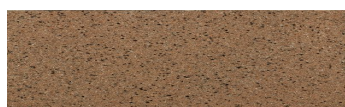

**Malaga Cream****Efekt kamena**

Calcutta Anthracite

Mozambic Graphite

Africa Red

Jamaica Brown

Norway Grey

Bolivia Red

California sand

Etna Grey

Madeira Green

Više informacija o žbukama i bojama, možete pronaći na
www.ceresit.hr

Predstavljene boje odnose se na žbuke i boje koje nudi Ceresit. Zbog upotrebe digitalnih tehnika, predstavljene boje možda ne odgovaraju u potpunosti stvarnim bojama pa se ne mogu smatrati pouzdanom prezentacijom boja. Preporučujemo provjeru jedinstvenih uzoraka boja.