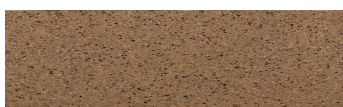

**Africa Red****Efekt kamena**

Calcutta Anthracite

Mozambic Graphite

Jamaica Brown

Norway Grey

Bolivia Red

California sand

Malaga Cream

Etna Grey

Madeira Green

Više informacija o žbukama i bojama, možete pronaći na  
[www.ceresit.hr](http://www.ceresit.hr)

Predstavljene boje odnose se na žbuke i boje koje nudi Ceresit. Zbog upotrebe digitalnih tehnika, predstavljene boje možda ne odgovaraju u potpunosti stvarnim bojama pa se ne mogu smatrati pouzdanom prezentacijom boja. Preporučujemo provjeru jedinstvenih uzoraka boja.