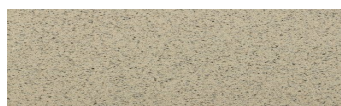

**Africa Red****Efekt kamena**

Calcutta Anthracite

Mozambic Graphite

Jamaica Brown

Norway Grey

Bolivia Red

California sand

Malaga Cream

Etna Grey

Madeira Green

Više informacija o žbukama i bojama, možete pronaći na  
[www.ceresit.hr](http://www.ceresit.hr)

Predstavljene boje odnose se na žbuke i boje koje nudi Ceresit. Zbog upotrebe digitalnih tehnika, predstavljene boje možda ne odgovaraju u potpunosti stvarnim bojama pa se ne mogu smatrati pouzdanom prezentacijom boja. Preporučujemo provjeru jedinstvenih uzoraka boja.