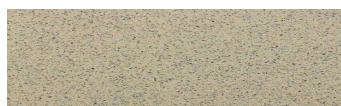

**Africa Red****Efekt kamena**

Calcutta Anthracite

Mozambic Graphite

Jamaica Brown

Norway Grey

Bolivia Red

California sand

Malaga Cream

Etna Grey

Madeira Green

Više informacija o žbukama i bojama, možete pronaći na
www.ceresit.hr

Predstavljene boje odnose se na žbuke i boje koje nudi Ceresit. Zbog upotrebe digitalnih tehnika, predstavljene boje možda ne odgovaraju u potpunosti stvarnim bojama pa se ne mogu smatrati pouzdanom prezentacijom boja. Preporučujemo provjeru jedinstvenih uzoraka boja.