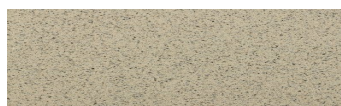

**Mozambic Graphite****Efekt kamena**

Calcutta Anthracite

Africa Red

Jamaica Brown

Norway Grey

Bolivia Red

California sand

Malaga Cream

Etna Grey

Madeira Green

Više informacija o žbukama i bojama, možete pronaći na
www.ceresit.hr

Predstavljene boje odnose se na žbuke i boje koje nudi Ceresit. Zbog upotrebe digitalnih tehnika, predstavljene boje možda ne odgovaraju u potpunosti stvarnim bojama pa se ne mogu smatrati pouzdanom prezentacijom boja. Preporučujemo provjeru jedinstvenih uzoraka boja.