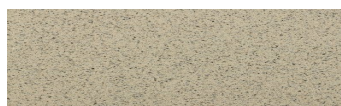

**Calcutta Anthracite****Efekt kamena**

Mozambic Graphite

Africa Red

Jamaica Brown

Norway Grey

Bolivia Red

California sand

Malaga Cream

Etna Grey

Madeira Green

Više informacija o žbukama i bojama, možete pronaći na
www.ceresit.hr

Predstavljene boje odnose se na žbuke i boje koje nudi Ceresit. Zbog upotrebe digitalnih tehnika, predstavljene boje možda ne odgovaraju u potpunosti stvarnim bojama pa se ne mogu smatrati pouzdanom prezentacijom boja. Preporučujemo provjeru jedinstvenih uzoraka boja.