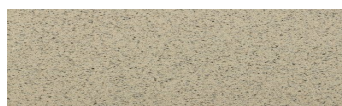

**Calcutta Anthracite****Efekt kamena**

Mozambic Graphite

Africa Red

Jamaica Brown

Norway Grey

Bolivia Red

California sand

Malaga Cream

Etna Grey

Madeira Green

Više informacija o žbukama i bojama, možete pronaći na
www.ceresit.hr

Predstavljene boje odnose se na žbuke i boje koje nudi Ceresit. Zbog upotrebe digitalnih tehnika, predstavljene boje možda ne odgovaraju u potpunosti stvarnim bojama pa se ne mogu smatrati pouzdanom prezentacijom boja. Preporučujemo provjeru jedinstvenih uzoraka boja.