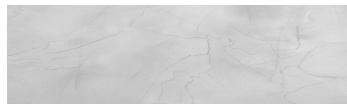

### Efekt betona

Sand texture in Tokyo Graphite colour

Winter texture in Sydney Light colour

Ocean texture in Chicago Grey colour

Desert texture in Tokyo Graphite colour

Snow texture in Sydney Light colour

Cloud texture in Chicago Grey colour

Autumn texture in Chicago Grey and Tokyo Graphite colours

Frost texture in Tokyo Graphite and Sydney Light colours

Wave texture in Chicago Grey colour

Wind texture in Chicago Grey colour

Ice texture in Sydney Light colour

Lake texture in Sydney Light colour

Više informacija o žbukama i bojama, možete pronaći na  
[www.ceresit.hr](http://www.ceresit.hr)

Predstavljene boje odnose se na žbuke i boje koje nudi Ceresit. Zbog upotrebe digitalnih tehnika, predstavljene boje možda ne odgovaraju u potpunosti stvarnim bojama pa se ne mogu smatrati pouzdanom prezentacijom boja. Preporučujemo provjeru jedinstvenih uzoraka boja.

Storm texture in Tokyo Graphite and Sydney Light colours

Rock texture in Sydney Light and Tokyo Graphite colours

Više informacija o žbukama i bojama, možete pronaći na  
[www.ceresit.hr](http://www.ceresit.hr)