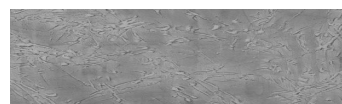

Tekstura kiše u boji Tokyo Graphite

Efekt betona

Sand texture in Tokyo Graphite colour

Winter texture in Sydney Light colour

Ocean texture in Chicago Grey colour

Desert texture in Tokyo Graphite colour

Snow texture in Sydney Light colour

Cloud texture in Chicago Grey colour

Autumn texture in Chicago Grey and Tokyo Graphite colours

Frost texture in Tokyo Graphite and Sydney Light colours

Wave texture in Chicago Grey colour

Wind texture in Chicago Grey colour

Ice texture in Sydney Light colour

Lake texture in Sydney Light colour

Više informacija o žbukama i bojama, možete pronaći na
www.ceresit.hr

Predstavljene boje odnose se na žbuke i boje koje nudi Ceresit. Zbog upotrebe digitalnih tehnika, predstavljene boje možda ne odgovaraju u potpunosti stvarnim bojama pa se ne mogu smatrati pouzdanom prezentacijom boja. Preporučujemo provjeru jedinstvenih uzoraka boja.

Storm texture in Tokyo Graphite and Sydney Light colours

Rock texture in Sydney Light and Tokyo Graphite colours

Više informacija o žbukama i bojama, možete pronaći na
www.ceresit.hr

Predstavljene boje odnose se na žbuke i boje koje nudi Ceresit. Zbog upotrebe digitalnih tehnika, predstavljene boje možda ne odgovaraju u potpunosti stvarnim bojama pa se ne mogu smatrati pouzdanom prezentacijom boja. Preporučujemo provjeru jedinstvenih uzoraka boja.