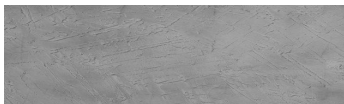

### Efekt betona

Sand texture in Tokyo Graphite colour

Winter texture in Sydney Light colour

Ocean texture in Chicago Grey colour

Desert texture in Tokyo Graphite colour

Snow texture in Sydney Light colour

Cloud texture in Chicago Grey colour

Autumn texture in Chicago Grey and Tokyo Graphite colours

Frost texture in Tokyo Graphite and Sydney Light colours

Wave texture in Chicago Grey colour

Wind texture in Chicago Grey colour

Ice texture in Sydney Light colour

Lake texture in Sydney Light colour

Više informacija o žbukama i bojama, možete pronaći na  
[www.ceresit.hr](http://www.ceresit.hr)

Predstavljene boje odnose se na žbuke i boje koje nudi Ceresit. Zbog upotrebe digitalnih tehnika, predstavljene boje možda ne odgovaraju u potpunosti stvarnim bojama pa se ne mogu smatrati pouzdanom prezentacijom boja. Preporučujemo provjeru jedinstvenih uzoraka boja.

Storm texture in Tokyo Graphite and Sydney Light colours

Rock texture in Sydney Light and Tokyo Graphite colours

Više informacija o žbukama i bojama, možete pronaći na  
[www.ceresit.hr](http://www.ceresit.hr)