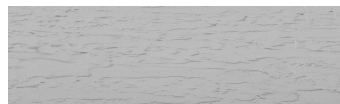

Tekstura kiše u boji Tokyo Graphite

Efekt betona

Sand texture in Tokyo Graphite colour

Winter texture in Sydney Light colour

Ocean texture in Chicago Grey colour

Desert texture in Tokyo Graphite colour

Snow texture in Sydney Light colour

Cloud texture in Chicago Grey colour

Autumn texture in Chicago Grey and Tokyo Graphite colours

Frost texture in Tokyo Graphite and Sydney Light colours

Wave texture in Chicago Grey colour

Wind texture in Chicago Grey colour

Ice texture in Sydney Light colour

Lake texture in Sydney Light colour

Više informacija o žbukama i bojama, možete pronaći na
www.ceresit.hr

Predstavljene boje odnose se na žbuke i boje koje nudi Ceresit. Zbog upotrebe digitalnih tehnika, predstavljene boje možda ne odgovaraju u potpunosti stvarnim bojama pa se ne mogu smatrati pouzdanom prezentacijom boja. Preporučujemo provjeru jedinstvenih uzoraka boja.

Storm texture in Tokyo Graphite and Sydney Light colours

Rock texture in Sydney Light and Tokyo Graphite colours

Više informacija o žbukama i bojama, možete pronaći na
www.ceresit.hr

Predstavljene boje odnose se na žbuke i boje koje nudi Ceresit. Zbog upotrebe digitalnih tehnika, predstavljene boje možda ne odgovaraju u potpunosti stvarnim bojama pa se ne mogu smatrati pouzdanom prezentacijom boja. Preporučujemo provjeru jedinstvenih uzoraka boja.