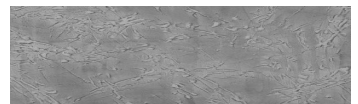

Tekstura kiše u boji Tokyo Graphite

Efekt betona

Sand texture in Tokyo Graphite colour

Winter texture in Sydney Light colour

Ocean texture in Chicago Grey colour

Desert texture in Tokyo Graphite colour

Snow texture in Sydney Light colour

Cloud texture in Chicago Grey colour

Autumn texture in Chicago Grey and Tokyo Graphite colours

Frost texture in Tokyo Graphite and Sydney Light colours

Wave texture in Chicago Grey colour

Wind texture in Chicago Grey colour

Ice texture in Sydney Light colour

Lake texture in Sydney Light colour

Više informacija o žbukama i bojama, možete pronaći na
www.ceresit.hr

Predstavljene boje odnose se na žbuke i boje koje nudi Ceresit. Zbog upotrebe digitalnih tehnika, predstavljene boje možda ne odgovaraju u potpunosti stvarnim bojama pa se ne mogu smatrati pouzdanom prezentacijom boja. Preporučujemo provjeru jedinstvenih uzoraka boja.

Storm texture in Tokyo Graphite and Sydney Light colours

Rock texture in Sydney Light and Tokyo Graphite colours

Više informacija o žbukama i bojama, možete pronaći na
www.ceresit.hr

Predstavljene boje odnose se na žbuke i boje koje nudi Ceresit. Zbog upotrebe digitalnih tehnika, predstavljene boje možda ne odgovaraju u potpunosti stvarnim bojama pa se ne mogu smatrati pouzdanom prezentacijom boja. Preporučujemo provjeru jedinstvenih uzoraka boja.