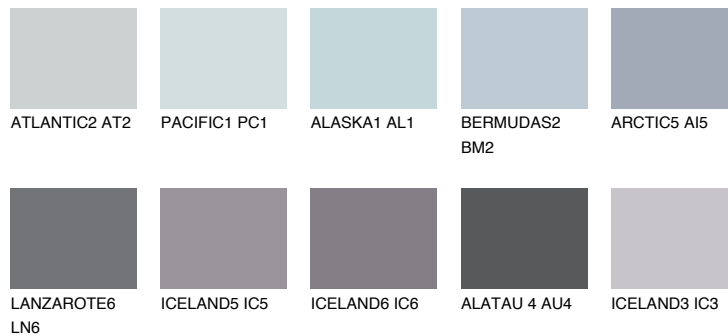


**ARCTIC4 AI4**☀ 51% **TSR** 54%**Kompatibilna boja****BOJE PALETE COLOURS OF NATURE****Boje palete Intense**

Više informacija o žbukama i bojama, možete pronaći na www.ceresit.hr