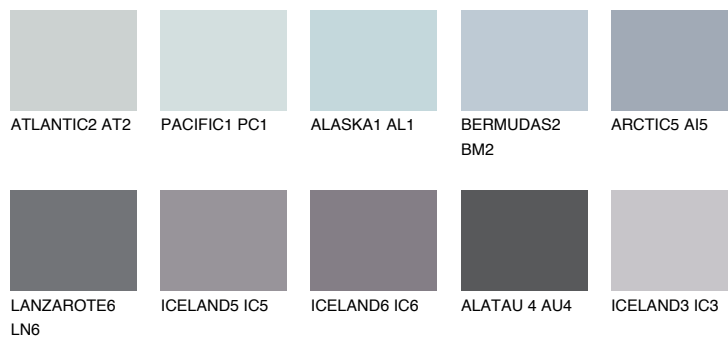


**ARCTIC4 AI4**☀️ 51% **TSR** 54%**Kompatibilna boja****BOJE PALETE COLOURS OF NATURE****Boje palete Intense**

Više informacija o žbukama i bojama, možete pronaći na www.ceresit.hr