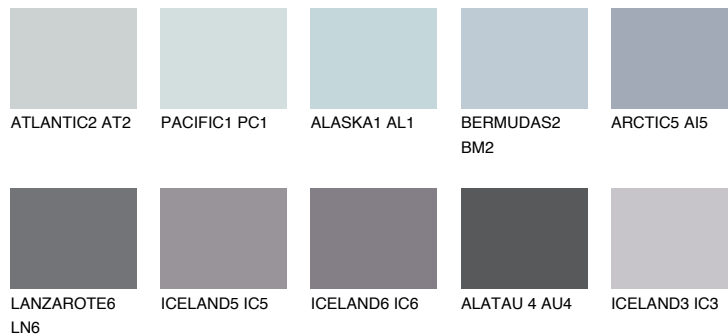

**ARCTIC4 AI4**

☀ 51%    **TSR** 54%

**Kompatibilna boja**

**BOJE PALETE COLOURS OF NATURE**

**Boje palete Intense**

Više informacija o žbukama i bojama, možete pronaći na  
[www.ceresit.hr](http://www.ceresit.hr)

Predstavljene boje odnose se na žbuke i boje koje nudi Ceresit. Zbog upotrebe digitalnih tehnika, predstavljene boje možda ne odgovaraju u potpunosti stvarnim bojama pa se ne mogu smatrati pouzdanom prezentacijom boja. Preporučujemo provjeru jedinstvenih uzoraka boja.