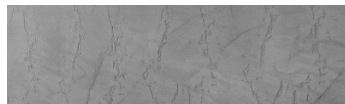

Tekstura stijene u bojama Sydney Light i Tokyo Graphite

Efekt betona

Sand texture in Tokyo Graphite colour

Winter texture in Sydney Light colour

Ocean texture in Chicago Grey colour

Desert texture in Tokyo Graphite colour

Snow texture in Sydney Light colour

Cloud texture in Chicago Grey colour

Autumn texture in Chicago Grey and Tokyo Graphite colours

Frost texture in Tokyo Graphite and Sydney Light colours

Wave texture in Chicago Grey colour

Wind texture in Chicago Grey colour

Ice texture in Sydney Light colour

Lake texture in Sydney Light colour

Više informacija o žbukama i bojama, možete pronaći na
www.ceresit.hr

Predstavljene boje odnose se na žbuke i boje koje nudi Ceresit. Zbog upotrebe digitalnih tehnika, predstavljene boje možda ne odgovaraju u potpunosti stvarnim bojama pa se ne mogu smatrati pouzdanom prezentacijom boja. Preporučujemo provjeru jedinstvenih uzoraka boja.

Storm texture in Tokyo Graphite and Sydney Light colours

Rain texture in Tokyo Graphite colour

Više informacija o žbukama i bojama, možete pronaći na
www.ceresit.hr

Predstavljene boje odnose se na žbuke i boje koje nudi Ceresit. Zbog upotrebe digitalnih tehnika, predstavljene boje možda ne odgovaraju u potpunosti stvarnim bojama pa se ne mogu smatrati pouzdanom prezentacijom boja. Preporučujemo provjeru jedinstvenih uzoraka boja.