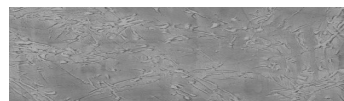

Tekstura stijene u bojama Sydney Light i Tokyo Graphite

Efekt betona

Sand texture in Tokyo Graphite colour

Winter texture in Sydney Light colour

Ocean texture in Chicago Grey colour

Desert texture in Tokyo Graphite colour

Snow texture in Sydney Light colour

Cloud texture in Chicago Grey colour

Autumn texture in Chicago Grey and Tokyo Graphite colours

Frost texture in Tokyo Graphite and Sydney Light colours

Wave texture in Chicago Grey colour

Wind texture in Chicago Grey colour

Ice texture in Sydney Light colour

Lake texture in Sydney Light colour

Više informacija o žbukama i bojama, možete pronaći na
www.ceresit.hr

Predstavljene boje odnose se na žbuke i boje koje nudi Ceresit. Zbog upotrebe digitalnih tehnika, predstavljene boje možda ne odgovaraju u potpunosti stvarnim bojama pa se ne mogu smatrati pouzdanom prezentacijom boja. Preporučujemo provjeru jedinstvenih uzoraka boja.

Storm texture in Tokyo Graphite and Sydney Light colours

Rain texture in Tokyo Graphite colour

Više informacija o žbukama i bojama, možete pronaći na
www.ceresit.hr

Predstavljene boje odnose se na žbuke i boje koje nudi Ceresit. Zbog upotrebe digitalnih tehnika, predstavljene boje možda ne odgovaraju u potpunosti stvarnim bojama pa se ne mogu smatrati pouzdanom prezentacijom boja. Preporučujemo provjeru jedinstvenih uzoraka boja.