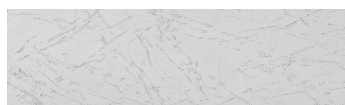

Tekstura stijene u bojama Sydney Light i Tokyo Graphite

Efekt betona

Sand texture in Tokyo Graphite colour

Winter texture in Sydney Light colour

Ocean texture in Chicago Grey colour

Desert texture in Tokyo Graphite colour

Snow texture in Sydney Light colour

Cloud texture in Chicago Grey colour

Autumn texture in Chicago Grey and Tokyo Graphite colours

Frost texture in Tokyo Graphite and Sydney Light colours

Wave texture in Chicago Grey colour

Wind texture in Chicago Grey colour

Ice texture in Sydney Light colour

Lake texture in Sydney Light colour

Više informacija o žbukama i bojama, možete pronaći na
www.ceresit.hr

Predstavljene boje odnose se na žbuke i boje koje nudi Ceresit. Zbog upotrebe digitalnih tehnika, predstavljene boje možda ne odgovaraju u potpunosti stvarnim bojama pa se ne mogu smatrati pouzdanom prezentacijom boja. Preporučujemo provjeru jedinstvenih uzoraka boja.