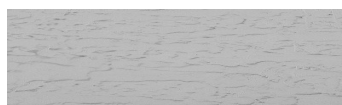

Tekstura stijene u bojama Sydney Light i Tokyo Graphite

Efekt betona

Sand texture in Tokyo Graphite colour

Winter texture in Sydney Light colour

Ocean texture in Chicago Grey colour

Desert texture in Tokyo Graphite colour

Snow texture in Sydney Light colour

Cloud texture in Chicago Grey colour

Autumn texture in Chicago Grey and Tokyo Graphite colours

Frost texture in Tokyo Graphite and Sydney Light colours

Wave texture in Chicago Grey colour

Wind texture in Chicago Grey colour

Ice texture in Sydney Light colour

Lake texture in Sydney Light colour

Više informacija o žbukama i bojama, možete pronaći na
www.ceresit.hr

Predstavljene boje odnose se na žbuke i boje koje nudi Ceresit. Zbog upotrebe digitalnih tehnika, predstavljene boje možda ne odgovaraju u potpunosti stvarnim bojama pa se ne mogu smatrati pouzdanom prezentacijom boja. Preporučujemo provjeru jedinstvenih uzoraka boja.

Storm texture in Tokyo Graphite and Sydney Light colours

Rain texture in Tokyo Graphite colour

Više informacija o žbukama i bojama, možete pronaći na
www.ceresit.hr

Predstavljene boje odnose se na žbuke i boje koje nudi Ceresit. Zbog upotrebe digitalnih tehnika, predstavljene boje možda ne odgovaraju u potpunosti stvarnim bojama pa se ne mogu smatrati pouzdanom prezentacijom boja. Preporučujemo provjeru jedinstvenih uzoraka boja.