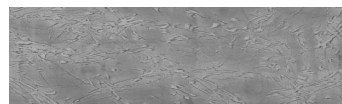

Tekstura stijene u bojama Sydney Light i Tokyo Graphite

Efekt betona

Sand texture in Tokyo Graphite colour

Winter texture in Sydney Light colour

Ocean texture in Chicago Grey colour

Desert texture in Tokyo Graphite colour

Snow texture in Sydney Light colour

Cloud texture in Chicago Grey colour

Autumn texture in Chicago Grey and Tokyo Graphite colours

Frost texture in Tokyo Graphite and Sydney Light colours

Wave texture in Chicago Grey colour

Wind texture in Chicago Grey colour

Ice texture in Sydney Light colour

Lake texture in Sydney Light colour

Više informacija o žbukama i bojama, možete pronaći na
www.ceresit.hr

Predstavljene boje odnose se na žbuke i boje koje nudi Ceresit. Zbog upotrebe digitalnih tehnika, predstavljene boje možda ne odgovaraju u potpunosti stvarnim bojama pa se ne mogu smatrati pouzdanom prezentacijom boja. Preporučujemo provjeru jedinstvenih uzoraka boja.

Storm texture in Tokyo Graphite and Sydney Light colours

Rain texture in Tokyo Graphite colour

Više informacija o žbukama i bojama, možete pronaći na
www.ceresit.hr

Predstavljene boje odnose se na žbuke i boje koje nudi Ceresit. Zbog upotrebe digitalnih tehnika, predstavljene boje možda ne odgovaraju u potpunosti stvarnim bojama pa se ne mogu smatrati pouzdanom prezentacijom boja. Preporučujemo provjeru jedinstvenih uzoraka boja.