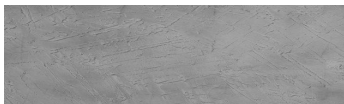

Tekstura stijene u bojama Sydney Light i Tokyo Graphite

Efekt betona

Sand texture in Tokyo Graphite colour

Winter texture in Sydney Light colour

Ocean texture in Chicago Grey colour

Desert texture in Tokyo Graphite colour

Snow texture in Sydney Light colour

Cloud texture in Chicago Grey colour

Autumn texture in Chicago Grey and Tokyo Graphite colours

Frost texture in Tokyo Graphite and Sydney Light colours

Wave texture in Chicago Grey colour

Wind texture in Chicago Grey colour

Ice texture in Sydney Light colour

Lake texture in Sydney Light colour

Više informacija o žbukama i bojama, možete pronaći na
www.ceresit.hr

Predstavljene boje odnose se na žbuke i boje koje nudi Ceresit. Zbog upotrebe digitalnih tehnika, predstavljene boje možda ne odgovaraju u potpunosti stvarnim bojama pa se ne mogu smatrati pouzdanom prezentacijom boja. Preporučujemo provjeru jedinstvenih uzoraka boja.

Storm texture in Tokyo Graphite and Sydney Light colours

Rain texture in Tokyo Graphite colour

Više informacija o žbukama i bojama, možete pronaći na
www.ceresit.hr

Predstavljene boje odnose se na žbuke i boje koje nudi Ceresit. Zbog upotrebe digitalnih tehnika, predstavljene boje možda ne odgovaraju u potpunosti stvarnim bojama pa se ne mogu smatrati pouzdanom prezentacijom boja. Preporučujemo provjeru jedinstvenih uzoraka boja.