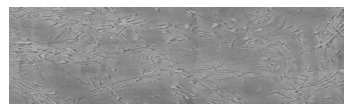

Tekstura stijene u bojama Sydney Light i Tokyo Graphite

Efekt betona

Sand texture in Tokyo Graphite colour

Winter texture in Sydney Light colour

Ocean texture in Chicago Grey colour

Desert texture in Tokyo Graphite colour

Snow texture in Sydney Light colour

Cloud texture in Chicago Grey colour

Autumn texture in Chicago Grey and Tokyo Graphite colours

Frost texture in Tokyo Graphite and Sydney Light colours

Wave texture in Chicago Grey colour

Wind texture in Chicago Grey colour

Ice texture in Sydney Light colour

Lake texture in Sydney Light colour

Više informacija o žbukama i bojama, možete pronaći na
www.ceresit.hr

Predstavljene boje odnose se na žbuke i boje koje nudi Ceresit. Zbog upotrebe digitalnih tehnika, predstavljene boje možda ne odgovaraju u potpunosti stvarnim bojama pa se ne mogu smatrati pouzdanom prezentacijom boja. Preporučujemo provjeru jedinstvenih uzoraka boja.

Storm texture in Tokyo Graphite and Sydney Light colours

Rain texture in Tokyo Graphite colour

Više informacija o žbukama i bojama, možete pronaći na
www.ceresit.hr

Predstavljene boje odnose se na žbuke i boje koje nudi Ceresit. Zbog upotrebe digitalnih tehnika, predstavljene boje možda ne odgovaraju u potpunosti stvarnim bojama pa se ne mogu smatrati pouzdanom prezentacijom boja. Preporučujemo provjeru jedinstvenih uzoraka boja.