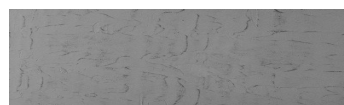

Tekstura stijene u bojama Sydney Light i Tokyo Graphite

Efekt betona

Sand texture in Tokyo Graphite colour

Winter texture in Sydney Light colour

Ocean texture in Chicago Grey colour

Desert texture in Tokyo Graphite colour

Snow texture in Sydney Light colour

Cloud texture in Chicago Grey colour

Autumn texture in Chicago Grey and Tokyo Graphite colours

Frost texture in Tokyo Graphite and Sydney Light colours

Wave texture in Chicago Grey colour

Wind texture in Chicago Grey colour

Ice texture in Sydney Light colour

Lake texture in Sydney Light colour

Više informacija o žbukama i bojama, možete pronaći na
www.ceresit.hr

Predstavljene boje odnose se na žbuke i boje koje nudi Ceresit. Zbog upotrebe digitalnih tehnika, predstavljene boje možda ne odgovaraju u potpunosti stvarnim bojama pa se ne mogu smatrati pouzdanom prezentacijom boja. Preporučujemo provjeru jedinstvenih uzoraka boja.

Storm texture in Tokyo Graphite and Sydney Light colours

Rain texture in Tokyo Graphite colour

Više informacija o žbukama i bojama, možete pronaći na
www.ceresit.hr

Predstavljene boje odnose se na žbuke i boje koje nudi Ceresit. Zbog upotrebe digitalnih tehnika, predstavljene boje možda ne odgovaraju u potpunosti stvarnim bojama pa se ne mogu smatrati pouzdanom prezentacijom boja. Preporučujemo provjeru jedinstvenih uzoraka boja.