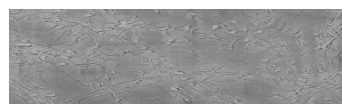

**Tekstura leda u boji
Sydney Light **

Efekt betona

Sand texture in Tokyo Graphite colour

Winter texture in Sydney Light colour

Ocean texture in Chicago Grey colour

Desert texture in Tokyo Graphite colour

Snow texture in Sydney Light colour

Cloud texture in Chicago Grey colour

Autumn texture in Chicago Grey and
Tokyo Graphite coloursFrost texture in Tokyo Graphite and
Sydney Light colours

Wave texture in Chicago Grey colour

Wind texture in Chicago Grey colour

Lake texture in Sydney Light colour

Storm texture in Tokyo Graphite and
Sydney Light colours

**Više informacija o žbukama i bojama, možete pronaći na
www.ceresit.hr**

Predstavljene boje odnose se na žbuke i boje koje nudi Ceresit. Zbog upotrebe digitalnih tehnika, predstavljene boje možda ne odgovaraju u potpunosti stvarnim bojama pa se ne mogu smatrati pouzdanom prezentacijom boja. Preporučujemo provjeru jedinstvenih uzoraka boja.

Rock texture in Sydney Light and Tokyo Graphite colours

Rain texture in Tokyo Graphite colour

Više informacija o žbukama i bojama, možete pronaći na
www.ceresit.hr

Predstavljene boje odnose se na žbuke i boje koje nudi Ceresit. Zbog upotrebe digitalnih tehnika, predstavljene boje možda ne odgovaraju u potpunosti stvarnim bojama pa se ne mogu smatrati pouzdanom prezentacijom boja. Preporučujemo provjeru jedinstvenih uzoraka boja.